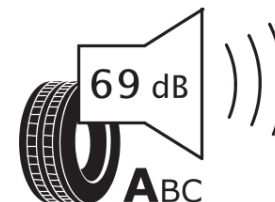

## Scheda informativa del prodotto

Regolamento (UE) 2020/740

Marca del pneumatico	<b>KLEBER</b>
Denominazione commerciale	<b>QUADRAXER 3</b>
Codice identificativo	<b>347329</b>
Misura	<b>245/40R18</b>
Indice di carico	<b>97</b>
Categoria di velocità	<b>V</b>
Categoria di efficienza in consumo di carburante	<b>C</b>
Categoria di aderenza sul bagnato	<b>B</b>
Categoria di rumore esterno di rotolamento	<b>A</b>
Valore del rumore esterno di rotolamento	<b>69 dB</b>
Pneumatico per condizioni di neve severa	<b>Sì</b>
Pneumatico da ghiaccio	<b>No</b>
Data di inizio della produzione	<b>09/25</b>
Data di fine della produzione	
Versione di caricamento	<b>XL</b>
Informazioni aggiuntive	<b>245/40R18 97V XL QUADRAXER 3</b>

# ENERG

KLEBER

347329

245/40R18 97 V XL

C1

2020/740