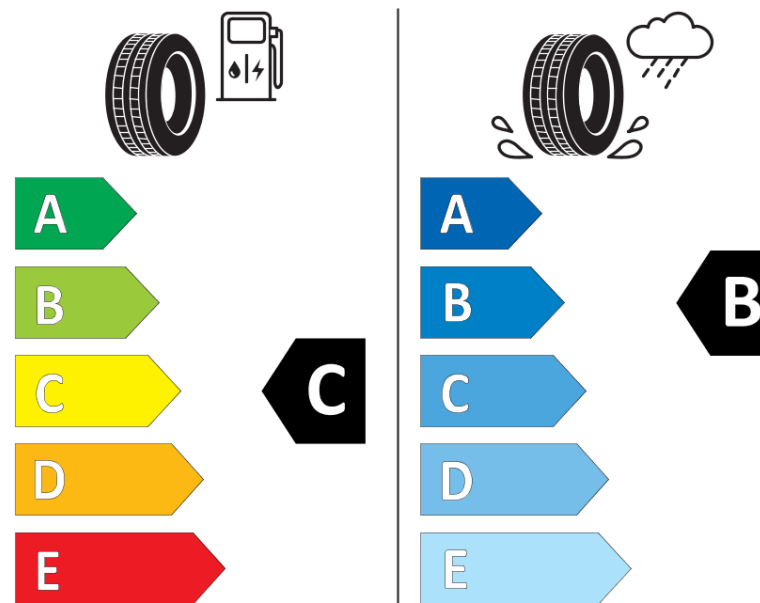

Scheda informativa del prodotto

Regolamento (UE) 2020/740

Marca del pneumatico	KLEBER
Denominazione commerciale	KRISALP HP3
Codice identificativo	348982
Misura	215/55R18
Indice di carico	99
Categoria di velocità	V
Categoria di efficienza in consumo di carburante	C
Categoria di aderenza sul bagnato	B
Categoria di rumore esterno di rotolamento	A
Valore del rumore esterno di rotolamento	69 dB
Pneumatico per condizioni di neve severa	Sì
Pneumatico da ghiaccio	No
Data di inizio della produzione	09/25
Data di fine della produzione	
Versione di caricamento	XL
Informazioni aggiuntive	215/55R18 99V XL KRISALP HP3

ENERG

KLEBER

348982

215/55R18 99 V XL

C1

2020/740