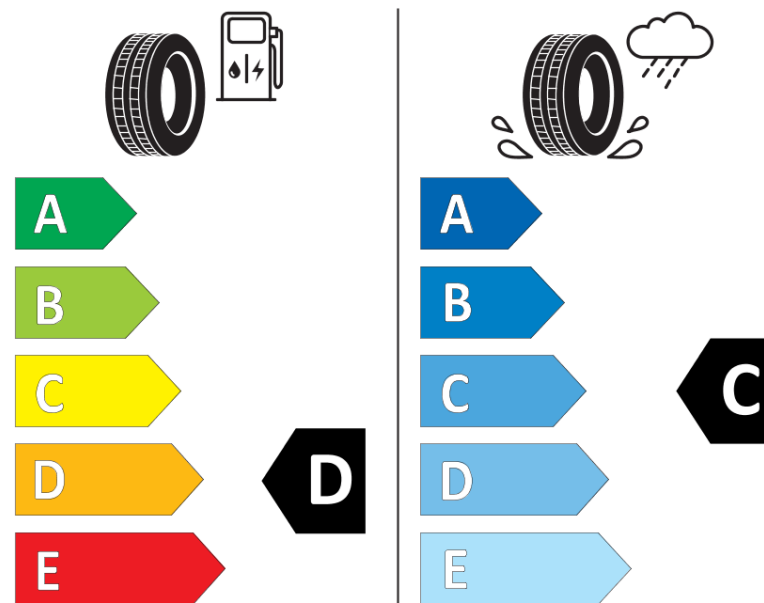

Scheda informativa del prodotto

Regolamento (UE) 2020/740

Marca del pneumatico	KORMORAN
Denominazione commerciale	SUV SUMMER
Codice identificativo	365234
Misura	215/60R17
Indice di carico	96
Categoria di velocità	V
Categoria di efficienza in consumo di carburante	D
Categoria di aderenza sul bagnato	C
Categoria di rumore esterno di rotolamento	B
Valore del rumore esterno di rotolamento	69 dB
Pneumatico per condizioni di neve severa	No
Pneumatico da ghiaccio	No
Data di inizio della produzione	20/14
Data di fine della produzione	
Versione di caricamento	SL
Informazioni aggiuntive	215/60 R17 96V TL SUV SUMMER KO

ENERG

KORMORAN

365234

215/60R17 96 V

C1