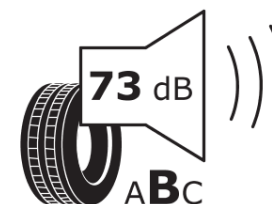

Scheda informativa del prodotto

Regolamento (UE) 2020/740

Marca del pneumatico	MICHELIN
Denominazione commerciale	PILOT SUPER SPORT *
Codice identificativo	366637
Misura	285/35ZR21
Indice di carico	105
Categoria di velocità	Y
Categoria di efficienza in consumo di carburante	C
Categoria di aderenza sul bagnato	B
Categoria di rumore esterno di rotolamento	B
Valore del rumore esterno di rotolamento	73 dB
Pneumatico per condizioni di neve severa	No
Pneumatico da ghiaccio	No
Data di inizio della produzione	38/14
Data di fine della produzione	
Versione di caricamento	XL
Informazioni aggiuntive	285/35 ZR21 105Y EXTRA LOAD TL PILOT SUPER SPORT * MI

ENERG

MICHELIN

366637

285/35R21 105 Y XL

C1

2020/740