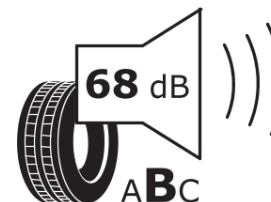

ENERG

TIGAR

372730

175/65R14 82 T

C1