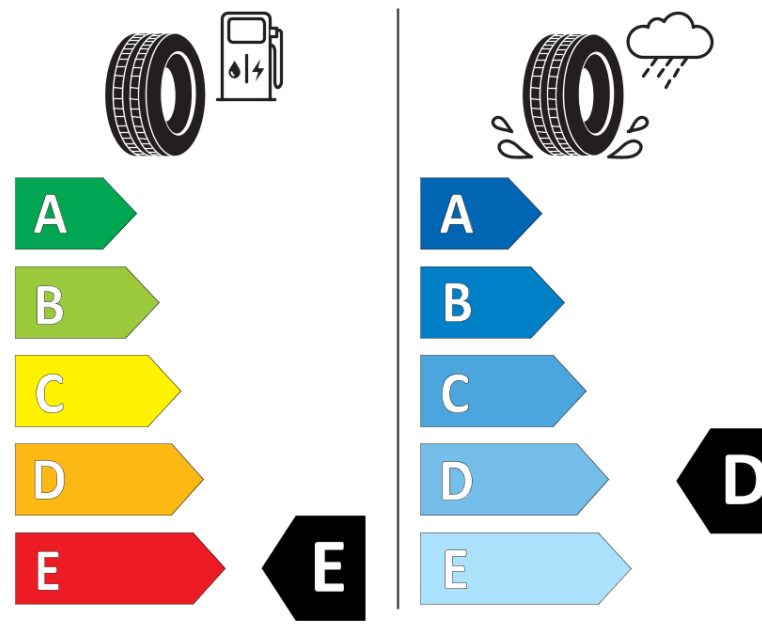

Scheda informativa del prodotto

Regolamento (UE) 2020/740

Marca del pneumatico	TIGAR
Denominazione commerciale	WINTER 1
Codice identificativo	372730
Misura	175/65R14
Indice di carico	82
Categoria di velocità	T
Categoria di efficienza in consumo di carburante	E
Categoria di aderenza sul bagnato	D
Categoria di rumore esterno di rotolamento	B
Valore del rumore esterno di rotolamento	68 dB
Pneumatico per condizioni di neve severa	Sì
Pneumatico da ghiaccio	No
Data di inizio della produzione	20/06
Data di fine della produzione	
Versione di caricamento	SL
Informazioni aggiuntive	175/65 R14 82T TL WINTER 1 TG

ENERG

TIGAR

372730

175/65R14 82 T

C1

2020/740