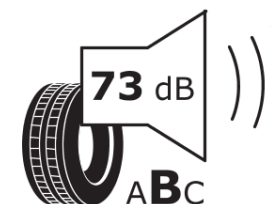

Scheda informativa del prodotto

Regolamento (UE) 2020/740

Marca del pneumatico	MICHELIN
Denominazione commerciale	AGILIS CROSSCLIMATE
Codice identificativo	380842
Misura	195/75R16C
Indice di carico	110
Indice di carico (per montaggio in gemellato)	108

Categoria di velocità	R
Categoria di efficienza in consumo di carburante	C
Categoria di aderenza sul bagnato	A
Categoria di rumore esterno di rotolamento	B
Valore del rumore esterno di rotolamento	73 dB
Pneumatico per condizioni di neve severa	Sì
Data di inizio della produzione	27/16
Data di fine della produzione	
Informazioni aggiuntive	195/75 R 16C 110/108R AGILIS CROSSCLIMATE MI

Indice di carico aggiuntivo (per montaggio in singolo)

Indice di carico aggiuntivo (per montaggio in gemellato)

Categoria di velocità aggiuntiva

MICHELIN

380842

195/75R16C 110/108 R

C2

2020/740