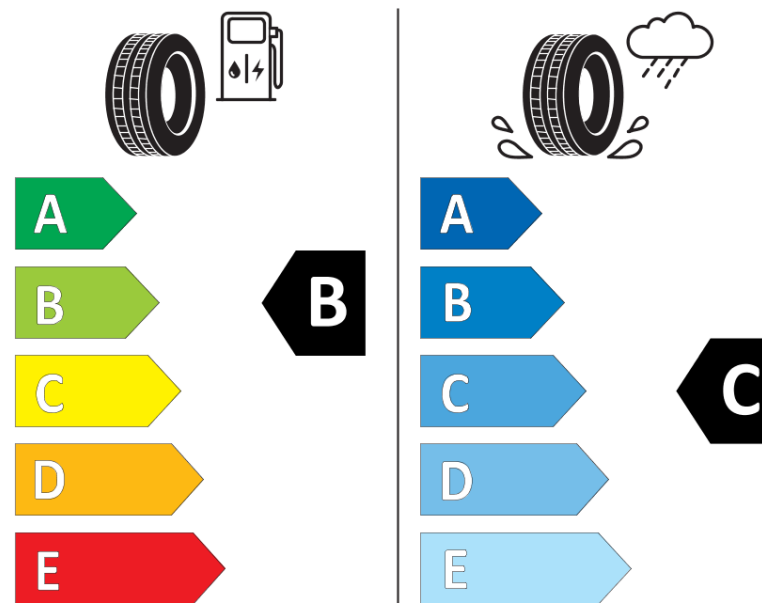

Scheda informativa del prodotto

Regolamento (UE) 2020/740

Marca del pneumatico	MICHELIN
Denominazione commerciale	X MULTI HL T VG
Codice identificativo	386822
Misura	445/45R19.5
Indice di carico	164

Indice di carico (per montaggio in gemellato)

Categoria di velocità	J
Categoria di efficienza in consumo di carburante	B
Categoria di aderenza sul bagnato	C
Categoria di rumore esterno di rotolamento	A
Valore del rumore esterno di rotolamento	70 dB
Pneumatico per condizioni di neve severa	Sì
Data di inizio della produzione	45/20

Data di fine della produzione

Informazioni aggiuntive **445/45R19.5 X MULTI HL T TL 164J VG MI**

Indice di carico aggiuntivo (per montaggio in singolo)

Indice di carico aggiuntivo (per montaggio in gemellato)

Categoria di velocità aggiuntiva

ENERG

MICHELIN

386822

445/45R19.5 164 J

C3