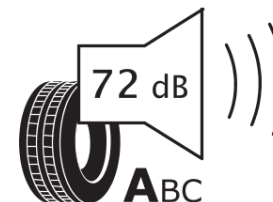

## Scheda informativa del prodotto

Regolamento (UE) 2020/740

Marca del pneumatico	<b>MICHELIN</b>
Denominazione commerciale	<b>CROSSCLIMATE 3 SPORT</b>
Codice identificativo	<b>392960</b>
Misura	<b>285/45R21</b>
Indice di carico	<b>113</b>
Categoria di velocità	<b>Y</b>
Categoria di efficienza in consumo di carburante	<b>B</b>
Categoria di aderenza sul bagnato	<b>A</b>
Categoria di rumore esterno di rotolamento	<b>A</b>
Valore del rumore esterno di rotolamento	<b>72 dB</b>
Pneumatico per condizioni di neve severa	<b>Sì</b>
Pneumatico da ghiaccio	<b>No</b>
Data di inizio della produzione	<b>09/25</b>
Data di fine della produzione	
Versione di caricamento	<b>XL</b>
Informazioni aggiuntive	<b>285/45R21 113Y XL CROSSCLIMATE 3 SPORT</b>

# ENERG

MICHELIN

392960

285/45R21 113 Y XL

C1

2020/740