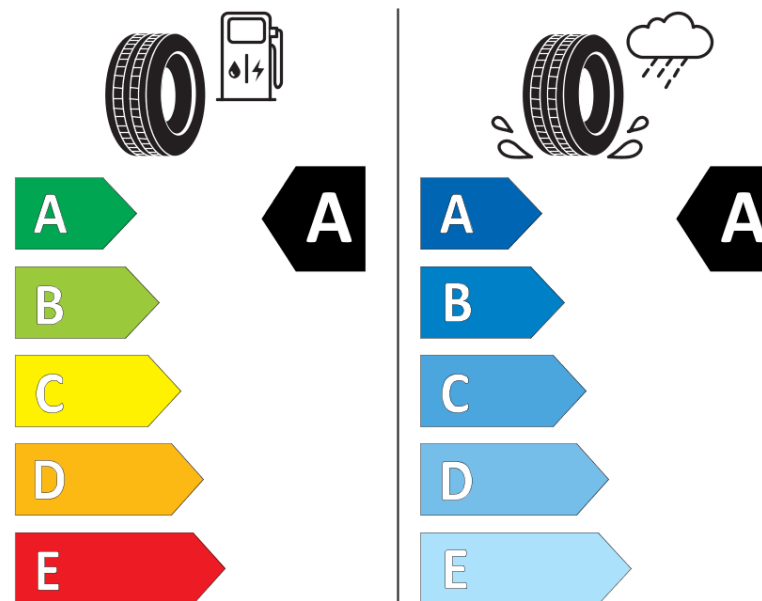

## Scheda informativa del prodotto

Regolamento (UE) 2020/740

Marca del pneumatico	<b>MICHELIN</b>
Denominazione commerciale	<b>PRIMACY 4 S1</b>
Codice identificativo	<b>398043</b>
Misura	<b>225/40R18</b>
Indice di carico	<b>92</b>
Categoria di velocità	<b>Y</b>
Categoria di efficienza in consumo di carburante	<b>A</b>
Categoria di aderenza sul bagnato	<b>A</b>
Categoria di rumore esterno di rotolamento	<b>B</b>
Valore del rumore esterno di rotolamento	<b>70 dB</b>
Pneumatico per condizioni di neve severa	<b>No</b>
Pneumatico da ghiaccio	<b>No</b>
Data di inizio della produzione	<b>23/19</b>
Data di fine della produzione	
Versione di caricamento	<b>XL</b>
Informazioni aggiuntive	<b>225/40 R18 92Y XLTL PRIMACY 4 S1 MI</b>

# ENERG

**MICHELIN**

398043

225/40R18 92 Y

C1

2020/740