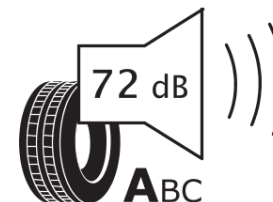

Scheda informativa del prodotto

Regolamento (UE) 2020/740

Marca del pneumatico	MICHELIN
Denominazione commerciale	CROSSCLIMATE 3 SPORT
Codice identificativo	407828
Misura	285/45R20
Indice di carico	112
Categoria di velocità	Y
Categoria di efficienza in consumo di carburante	B
Categoria di aderenza sul bagnato	A
Categoria di rumore esterno di rotolamento	A
Valore del rumore esterno di rotolamento	72 dB
Pneumatico per condizioni di neve severa	Sì
Pneumatico da ghiaccio	No
Data di inizio della produzione	47/23
Data di fine della produzione	
Versione di caricamento	XL
Informazioni aggiuntive	285/45 R20 112Y XL TL CROSSCLIMATE 3 SPORT MI

ENERG

MICHELIN

407828

285/45R20 112 Y XL

C1

2020/740