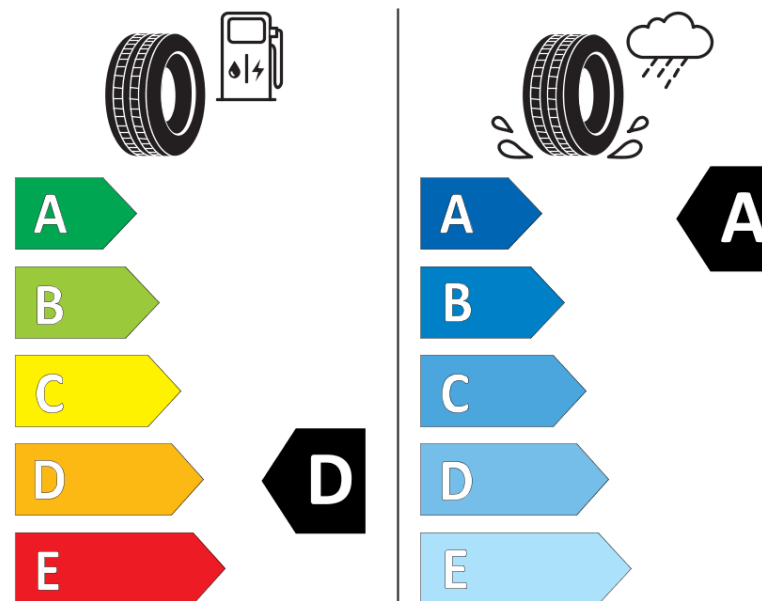

Scheda informativa del prodotto

Regolamento (UE) 2020/740

Marca del pneumatico	MICHELIN
Denominazione commerciale	AGILIS CROSSCLIMATE
Codice identificativo	416361
Misura	195/60R16C
Indice di carico	99
Indice di carico (per montaggio in gemellato)	97

Categoria di velocità aggiuntiva

ENERG

MICHELIN

416361

195/60R16C 99/97 H

C2

2020/740