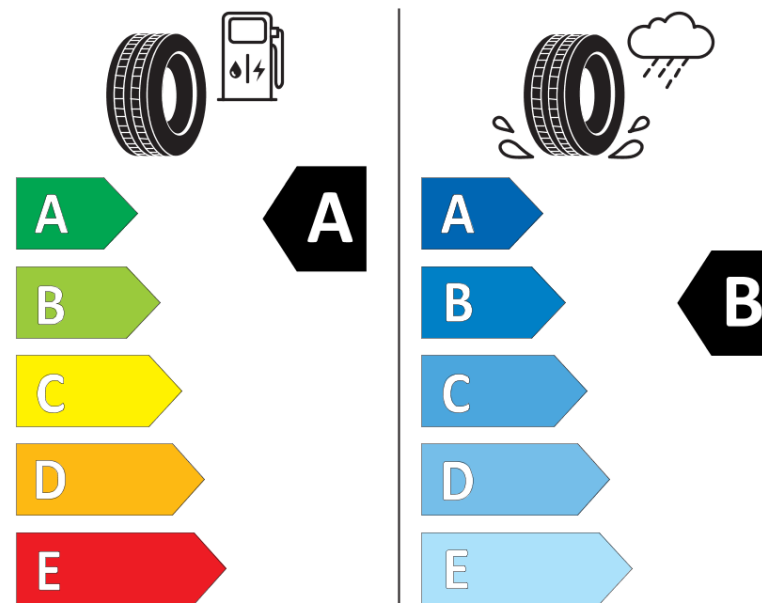

Scheda informativa del prodotto

Regolamento (UE) 2020/740

Marca del pneumatico	MICHELIN
Denominazione commerciale	E PRIMACY
Codice identificativo	429062
Misura	205/60R16
Indice di carico	92
Categoria di velocità	H
Categoria di efficienza in consumo di carburante	A
Categoria di aderenza sul bagnato	B
Categoria di rumore esterno di rotolamento	A
Valore del rumore esterno di rotolamento	68 dB
Pneumatico per condizioni di neve severa	No
Pneumatico da ghiaccio	No
Data di inizio della produzione	37/19
Data di fine della produzione	
Versione di caricamento	SL
Informazioni aggiuntive	205/60 R16 92H TL E PRIMACY MI

ENERG

MICHELIN

429062

205/60R16 92 H

C1

2020/740