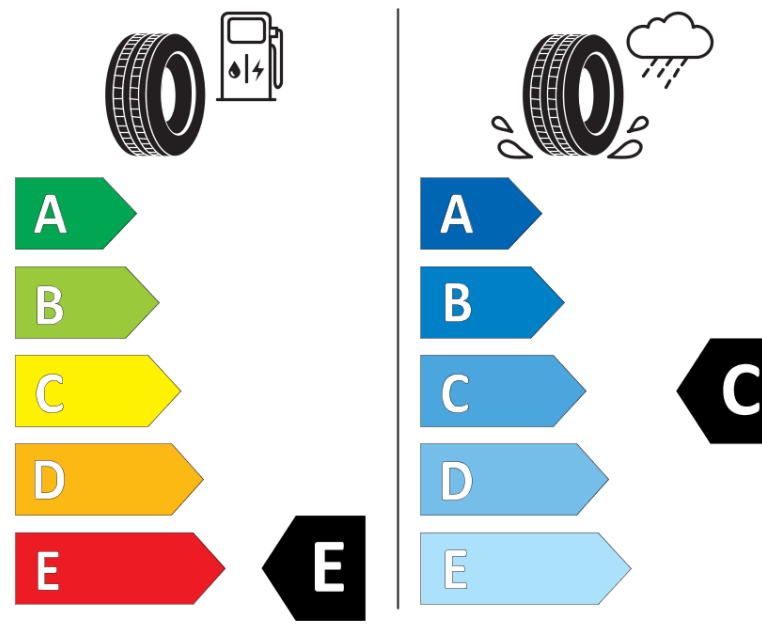

## Scheda informativa del prodotto

Regolamento (UE) 2020/740

Marca del pneumatico	<b>MICHELIN</b>
Denominazione commerciale	<b>XDW ICE GRIP</b>
Codice identificativo	<b>430299</b>
Misura	<b>265/70R19.5</b>
Indice di carico	<b>140</b>
Indice di carico (per montaggio in gemellato)	<b>138</b>

Indice di carico aggiuntivo (per montaggio in singolo)

Indice di carico aggiuntivo (per montaggio in gemellato)

Categoria di velocità aggiuntiva

**MICHELIN**

430299

265/70R19.5 140/138 L

C3

2020/740