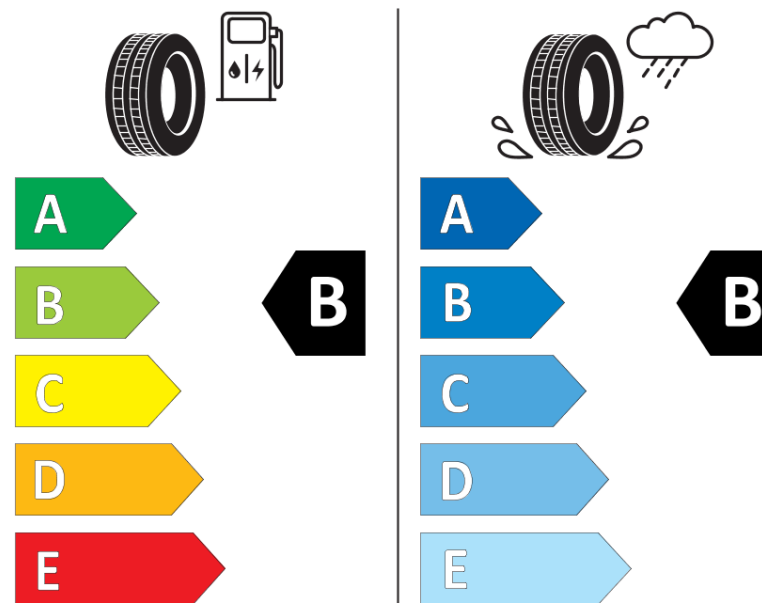

Scheda informativa del prodotto

Regolamento (UE) 2020/740

Marca del pneumatico	MICHELIN
Denominazione commerciale	X LINE ENERGY T VB
Codice identificativo	430603
Misura	215/75R17.5
Indice di carico	135
Indice di carico (per montaggio in gemellato)	133

Categoria di velocità	J
Categoria di efficienza in consumo di carburante	B
Categoria di aderenza sul bagnato	B
Categoria di rumore esterno di rotolamento	A
Valore del rumore esterno di rotolamento	68 dB
Pneumatico per condizioni di neve severa	No
Data di inizio della produzione	38/11
Data di fine della produzione	
Informazioni aggiuntive	215/75R17.5 X LINE ENERGY T TL 135/133J VB MI
Indice di carico aggiuntivo (per montaggio in singolo)	
Indice di carico aggiuntivo (per montaggio in gemellato)	
Categoria di velocità aggiuntiva	

ENERG

MICHELIN

430603

215/75R17.5 135/133 J

C3

2020/740