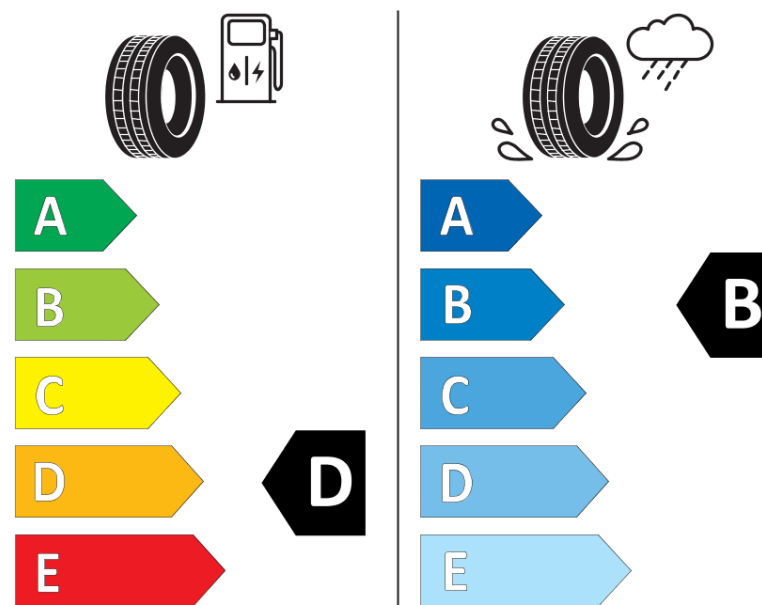

Scheda informativa del prodotto

Regolamento (UE) 2020/740

Marca del pneumatico	KLEBER
Denominazione commerciale	KRISALP HP3
Codice identificativo	437558
Misura	195/65R15
Indice di carico	91
Categoria di velocità	H
Categoria di efficienza in consumo di carburante	D
Categoria di aderenza sul bagnato	B
Categoria di rumore esterno di rotolamento	A
Valore del rumore esterno di rotolamento	69 dB
Pneumatico per condizioni di neve severa	Sì
Pneumatico da ghiaccio	No
Data di inizio della produzione	28/15
Data di fine della produzione	
Versione di caricamento	SL
Informazioni aggiuntive	195/65 R15 91H TL KRISALP HP3 KL

ENERG

KLEBER

437558

195/65R15 91 H

C1

2020/740