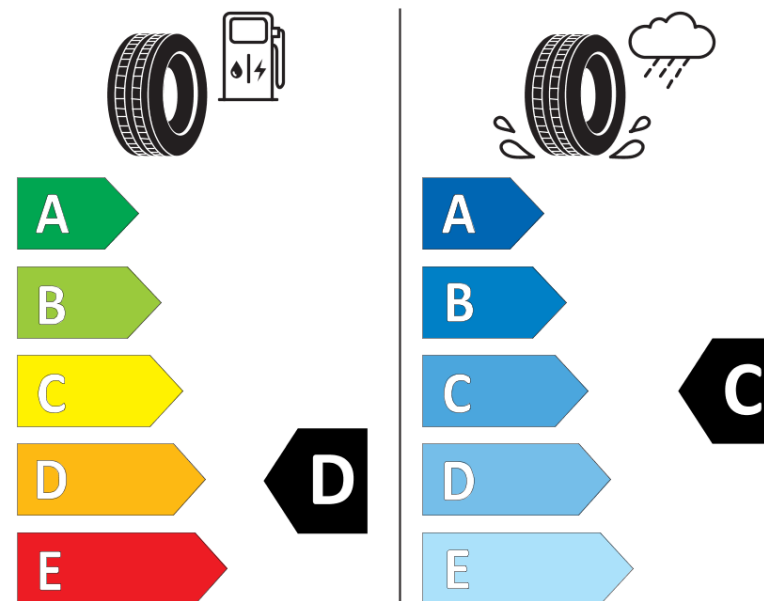

Scheda informativa del prodotto

Regolamento (UE) 2020/740

Marca del pneumatico	TAURUS
Denominazione commerciale	701
Codice identificativo	437987
Misura	255/45R20
Indice di carico	101
Categoria di velocità	W
Categoria di efficienza in consumo di carburante	D
Categoria di aderenza sul bagnato	C
Categoria di rumore esterno di rotolamento	B
Valore del rumore esterno di rotolamento	72 dB
Pneumatico per condizioni di neve severa	No
Pneumatico da ghiaccio	No
Data di inizio della produzione	26/19
Data di fine della produzione	
Versione di caricamento	SL
Informazioni aggiuntive	255/45 R20 101W TL 701 TA

ENERG

TAURUS

437987

255/45R20 101 W

C1

2020/740