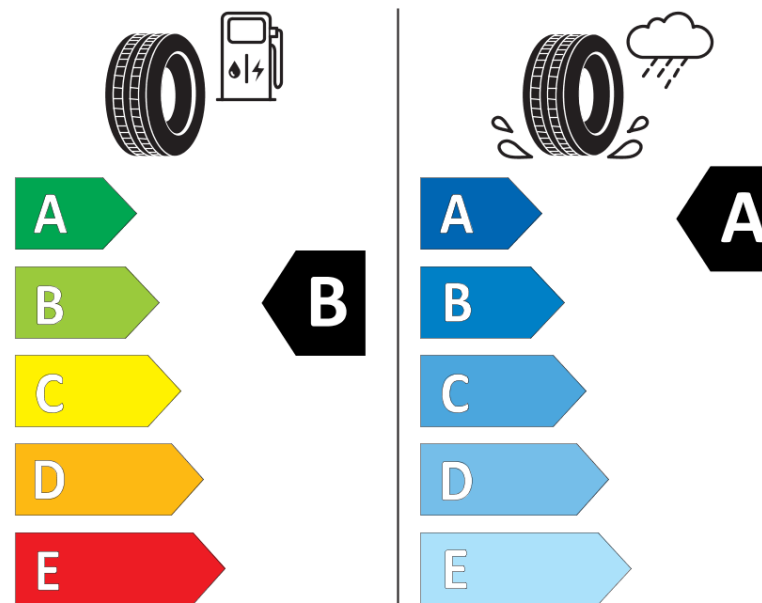

Scheda informativa del prodotto

Regolamento (UE) 2020/740

Marca del pneumatico	MICHELIN
Denominazione commerciale	AGILIS 3 MO-V
Codice identificativo	442491
Misura	235/65R16C
Indice di carico	115
Indice di carico (per montaggio in gemellato)	113

Categoria di velocità	R
Categoria di efficienza in consumo di carburante	B
Categoria di aderenza sul bagnato	A
Categoria di rumore esterno di rotolamento	B
Valore del rumore esterno di rotolamento	72 dB
Pneumatico per condizioni di neve severa	No
Data di inizio della produzione	13/19
Data di fine della produzione	
Informazioni aggiuntive	235/65 R 16C 115/113R TL AGILIS 3 MO-V MI

Indice di carico aggiuntivo (per montaggio in singolo)

Indice di carico aggiuntivo (per montaggio in gemellato)

Categoria di velocità aggiuntiva

MICHELIN

442491

235/65R16C 115/113 R

C2

2020/740