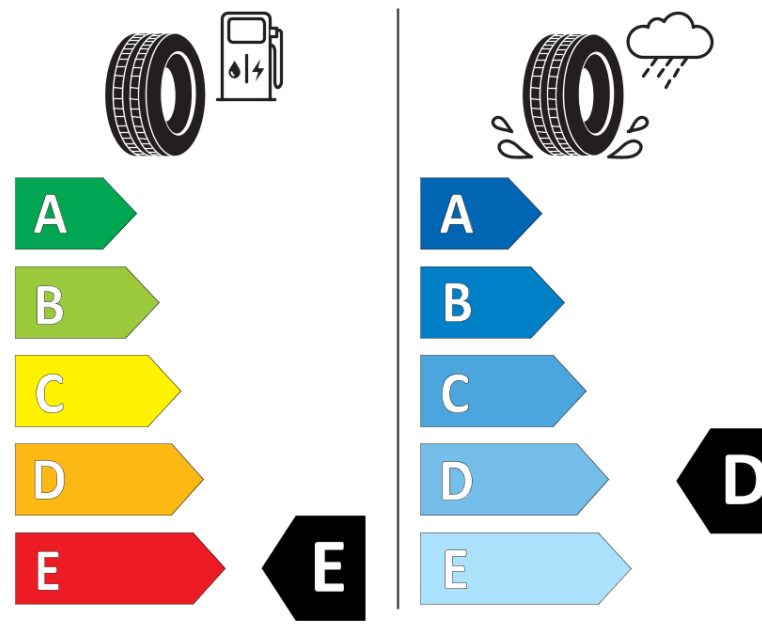

Scheda informativa del prodotto

Regolamento (UE) 2020/740

Marca del pneumatico	TIGAR
Denominazione commerciale	WINTER 1
Codice identificativo	447545
Misura	165/70R13
Indice di carico	79
Categoria di velocità	T
Categoria di efficienza in consumo di carburante	E
Categoria di aderenza sul bagnato	D
Categoria di rumore esterno di rotolamento	B
Valore del rumore esterno di rotolamento	68 dB
Pneumatico per condizioni di neve severa	Sì
Pneumatico da ghiaccio	No
Data di inizio della produzione	20/06
Data di fine della produzione	
Versione di caricamento	SL
Informazioni aggiuntive	165/70 R13 79T TL WINTER 1 TG

ENERG

TIGAR

447545

165/70R13 79 T

C1

2020/740