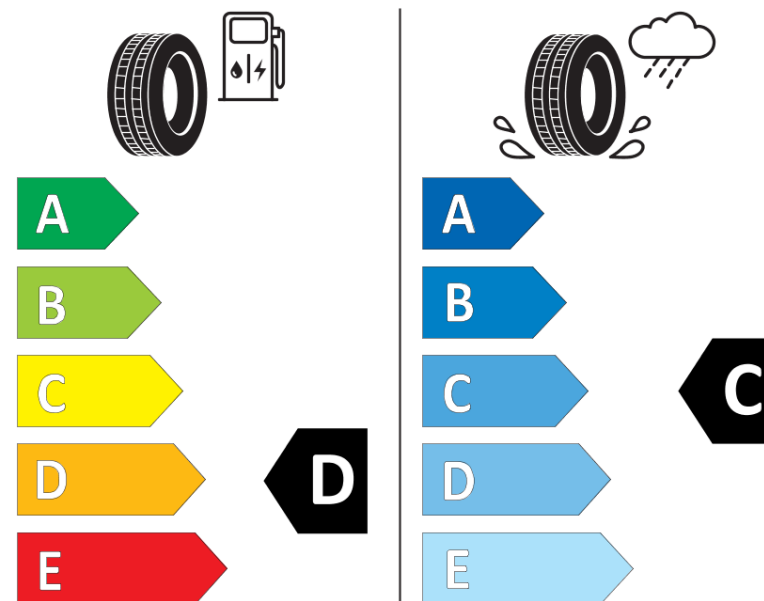

Scheda informativa del prodotto

Regolamento (UE) 2020/740

Marca del pneumatico	KORMORAN
Denominazione commerciale	SNOW
Codice identificativo	452000
Misura	225/55R16
Indice di carico	95
Categoria di velocità	H
Categoria di efficienza in consumo di carburante	D
Categoria di aderenza sul bagnato	C
Categoria di rumore esterno di rotolamento	B
Valore del rumore esterno di rotolamento	72 dB
Pneumatico per condizioni di neve severa	Sì
Pneumatico da ghiaccio	No
Data di inizio della produzione	42/16
Data di fine della produzione	
Versione di caricamento	SL
Informazioni aggiuntive	225/55 R16 95H TL SNOW KO

ENERG

KORMORAN

452000

225/55R16 95 H

C1