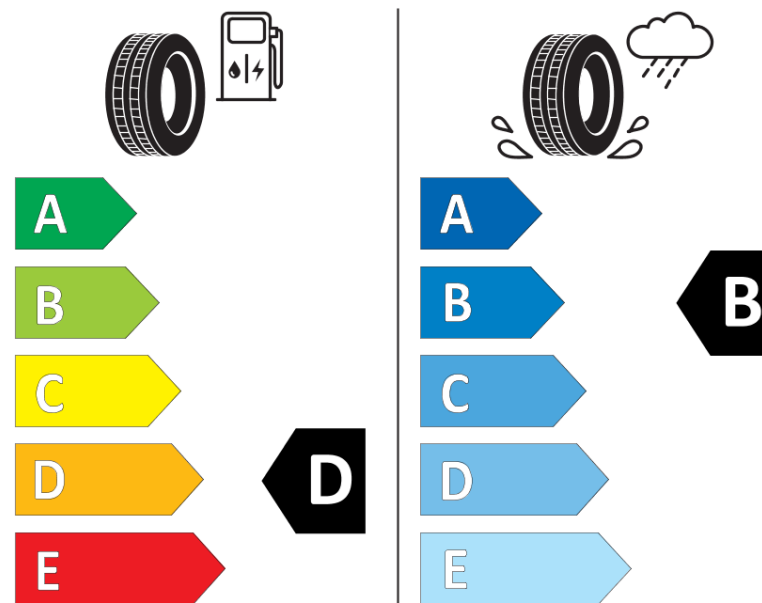

Data di fine della produzione

Informazioni aggiuntive **195/75 R 16CP 107Q TL AGILIS CAMPING GRNX MI**

Indice di carico aggiuntivo (per montaggio in singolo)

Indice di carico aggiuntivo (per montaggio in gemellato)

Categoria di velocità aggiuntiva

ENERG

MICHELIN

452125

195/75R16CP 107 Q

C2

2020/740