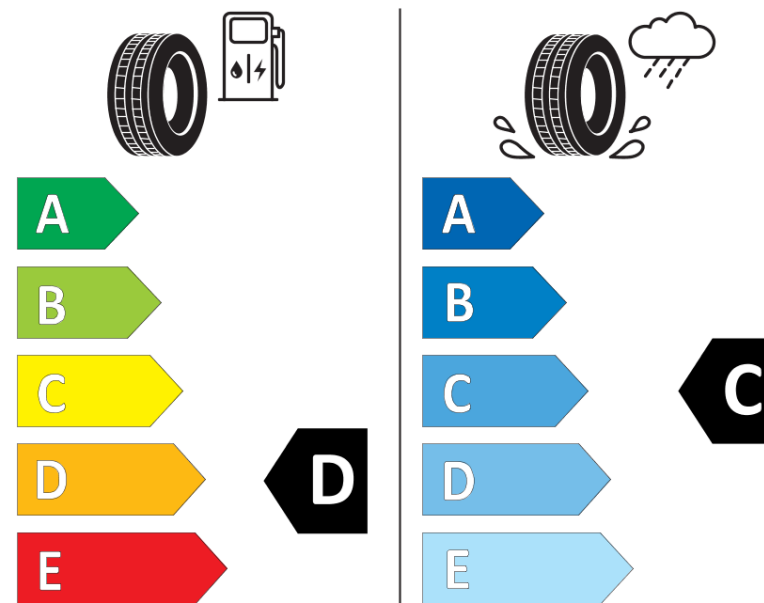

## Scheda informativa del prodotto

Regolamento (UE) 2020/740

Marca del pneumatico	<b>KLEBER</b>
Denominazione commerciale	<b>DYNAXER HP4 DT1</b>
Codice identificativo	<b>453397</b>
Misura	<b>175/65R14</b>
Indice di carico	<b>82</b>
Categoria di velocità	<b>H</b>
Categoria di efficienza in consumo di carburante	<b>D</b>
Categoria di aderenza sul bagnato	<b>C</b>
Categoria di rumore esterno di rotolamento	<b>B</b>
Valore del rumore esterno di rotolamento	<b>69 dB</b>
Pneumatico per condizioni di neve severa	<b>No</b>
Pneumatico da ghiaccio	<b>No</b>
Data di inizio della produzione	<b>18/22</b>
Data di fine della produzione	
Versione di caricamento	<b>SL</b>
Informazioni aggiuntive	<b>175/65 R14 82H TL DYNAXER HP4 DT1 KL</b>

# ENERG

**KLEBER**

453397

175/65R14 82 H

C1

2020/740