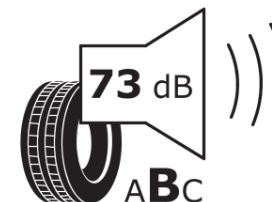

## Scheda informativa del prodotto

Regolamento (UE) 2020/740

Marca del pneumatico	<b>TAURUS</b>
Denominazione commerciale	<b>701</b>
Codice identificativo	<b>455168</b>
Misura	<b>285/60R18</b>
Indice di carico	<b>120</b>
Categoria di velocità	<b>H</b>
Categoria di efficienza in consumo di carburante	<b>C</b>
Categoria di aderenza sul bagnato	<b>C</b>
Categoria di rumore esterno di rotolamento	<b>B</b>
Valore del rumore esterno di rotolamento	<b>73 dB</b>
Pneumatico per condizioni di neve severa	<b>No</b>
Pneumatico da ghiaccio	<b>No</b>
Data di inizio della produzione	<b>27/19</b>
Data di fine della produzione	
Versione di caricamento	<b>XL</b>
Informazioni aggiuntive	<b>285/60 R18 120H XL TL 701 TA</b>

# ENERG

**TAURUS**

455168

285/60R18 120 H

C1

2020/740