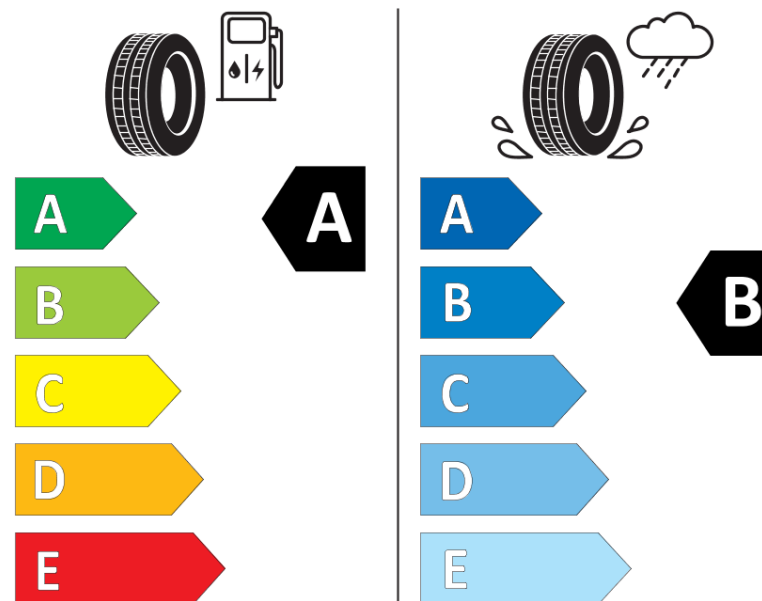

Scheda informativa del prodotto

Regolamento (UE) 2020/740

Marca del pneumatico	MICHELIN
Denominazione commerciale	E PRIMACY
Codice identificativo	476418
Misura	235/60R17
Indice di carico	102
Categoria di velocità	V
Categoria di efficienza in consumo di carburante	A
Categoria di aderenza sul bagnato	B
Categoria di rumore esterno di rotolamento	B
Valore del rumore esterno di rotolamento	69 dB
Pneumatico per condizioni di neve severa	No
Pneumatico da ghiaccio	No
Data di inizio della produzione	49/19
Data di fine della produzione	
Versione di caricamento	SL
Informazioni aggiuntive	235/60 R17 102V TL E PRIMACY MI

ENERG

MICHELIN

476418

235/60R17 102 V

C1

2020/740