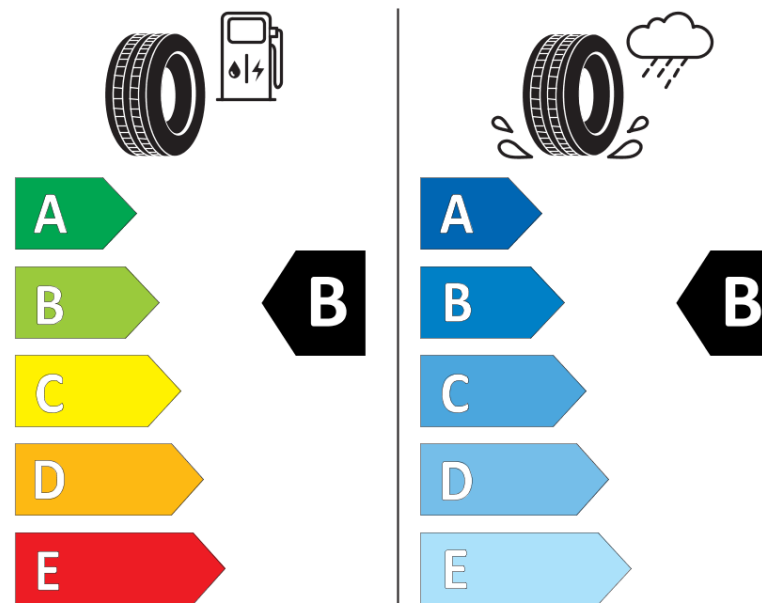

Scheda informativa del prodotto

Regolamento (UE) 2020/740

Marca del pneumatico	MICHELIN
Denominazione commerciale	X MULTI F VG
Codice identificativo	483739
Misura	385/55R22.5
Indice di carico	160

Indice di carico (per montaggio in gemellato)

Categoria di velocità	K
Categoria di efficienza in consumo di carburante	B
Categoria di aderenza sul bagnato	B
Categoria di rumore esterno di rotolamento	B
Valore del rumore esterno di rotolamento	72 dB
Pneumatico per condizioni di neve severa	Sì
Data di inizio della produzione	42/15

Data di fine della produzione	
Informazioni aggiuntive	385/55R22.5 X MULTI F TL 160K VG MI
Indice di carico aggiuntivo (per montaggio in singolo)	158

Indice di carico aggiuntivo (per montaggio in gemellato)

Categoria di velocità aggiuntiva	L

ENERG

MICHELIN

483739

385/55R22.5 160 K

C3