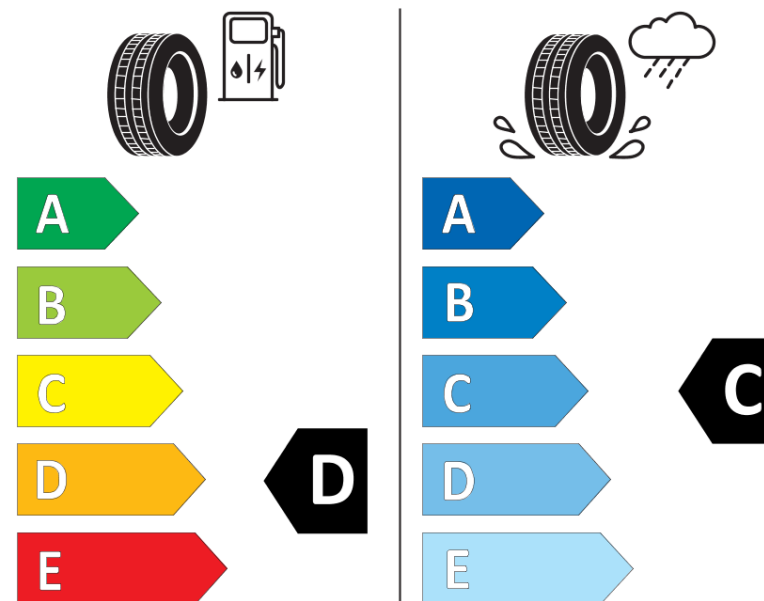

Scheda informativa del prodotto

Regolamento (UE) 2020/740

Marca del pneumatico	TAURUS
Denominazione commerciale	ICE
Codice identificativo	485331
Misura	205/55R16
Indice di carico	94
Categoria di velocità	T
Categoria di efficienza in consumo di carburante	D
Categoria di aderenza sul bagnato	C
Categoria di rumore esterno di rotolamento	B
Valore del rumore esterno di rotolamento	72 dB
Pneumatico per condizioni di neve severa	Sì
Pneumatico da ghiaccio	No
Data di inizio della produzione	42/16
Data di fine della produzione	
Versione di caricamento	XL
Informazioni aggiuntive	205/55 R16 94T XL TL ICE TA

ENERG

TAURUS

485331

205/55R16 94 T

C1

2020/740