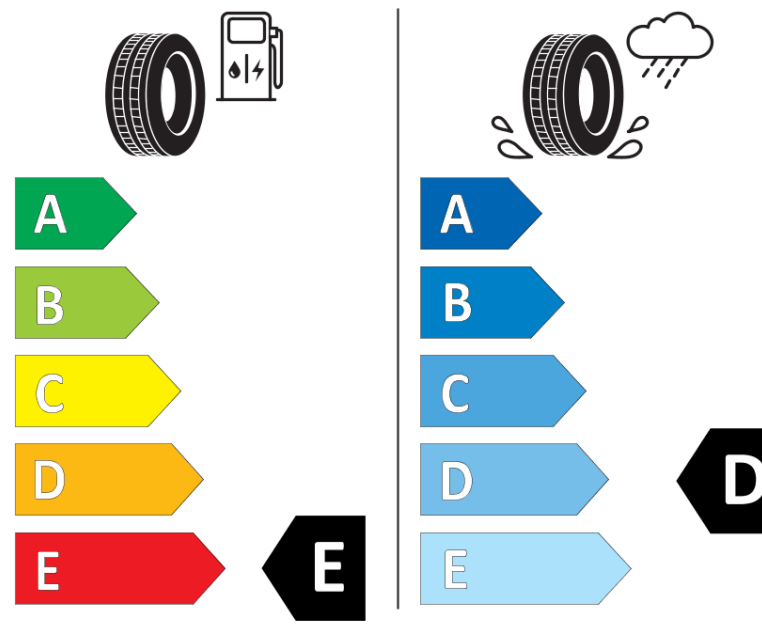

Scheda informativa del prodotto

Regolamento (UE) 2020/740

Marca del pneumatico	TIGAR
Denominazione commerciale	WINTER 1
Codice identificativo	488276
Misura	185/60R14
Indice di carico	82
Categoria di velocità	T
Categoria di efficienza in consumo di carburante	E
Categoria di aderenza sul bagnato	D
Categoria di rumore esterno di rotolamento	B
Valore del rumore esterno di rotolamento	68 dB
Pneumatico per condizioni di neve severa	Sì
Pneumatico da ghiaccio	No
Data di inizio della produzione	20/06
Data di fine della produzione	
Versione di caricamento	SL
Informazioni aggiuntive	185/60 R14 82T TL WINTER 1 TG

ENERG

TIGAR

488276

185/60R14 82 T

C1

2020/740