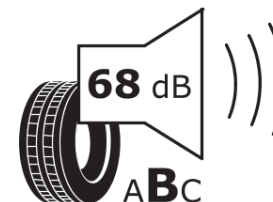

ENERG

TIGAR

488276

185/60R14 82 T

C1