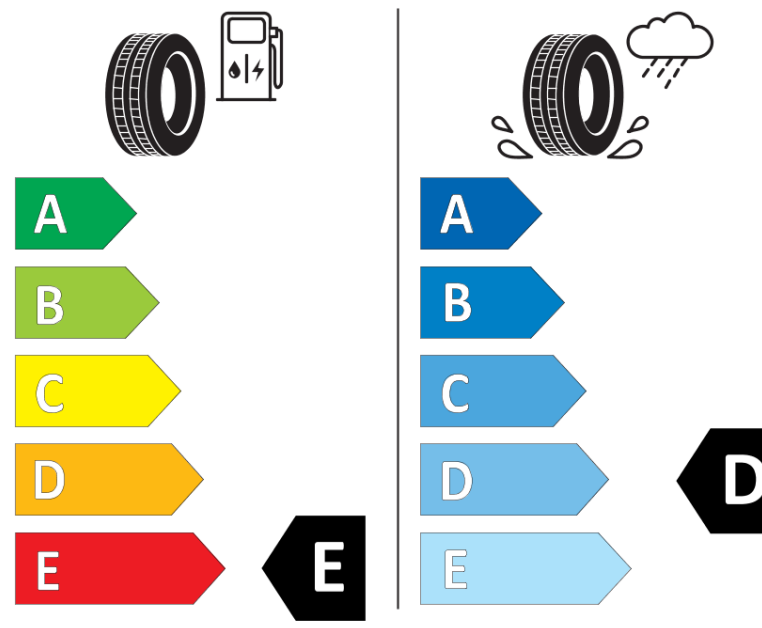

Scheda informativa del prodotto

Regolamento (UE) 2020/740

Marca del pneumatico	TIGAR
Denominazione commerciale	WINTER 1
Codice identificativo	488725
Misura	155/80R13
Indice di carico	79
Categoria di velocità	Q
Categoria di efficienza in consumo di carburante	E
Categoria di aderenza sul bagnato	D
Categoria di rumore esterno di rotolamento	B
Valore del rumore esterno di rotolamento	68 dB
Pneumatico per condizioni di neve severa	Sì
Pneumatico da ghiaccio	No
Data di inizio della produzione	20/06
Data di fine della produzione	
Versione di caricamento	SL
Informazioni aggiuntive	155/80 R13 79Q TL WINTER 1 TG

ENERG

TIGAR

488725

155/80R13 79 Q

C1

2020/740