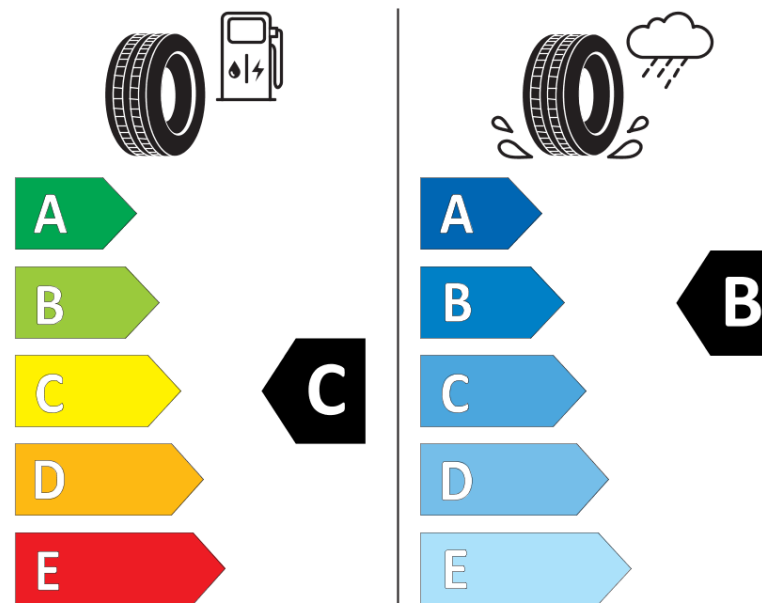

Scheda informativa del prodotto

Regolamento (UE) 2020/740

Marca del pneumatico	MICHELIN
Denominazione commerciale	AGILIS CAMPING
Codice identificativo	490606
Misura	225/65R16CP
Indice di carico	112

Indice di carico (per montaggio in gemellato)

Data di fine della produzione

Informazioni aggiuntive **225/65 R 16CP 112Q TL AGILIS CAMPING GRNX MI**

Indice di carico aggiuntivo (per montaggio in singolo)

Indice di carico aggiuntivo (per montaggio in gemellato)

Categoria di velocità aggiuntiva

MICHELIN

490606

225/65R16CP 112 Q

C2

2020/740