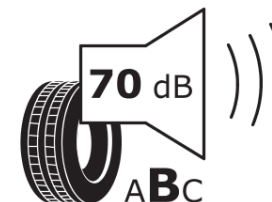

MICHELIN

490606

225/65R16CP 112 Q

C2