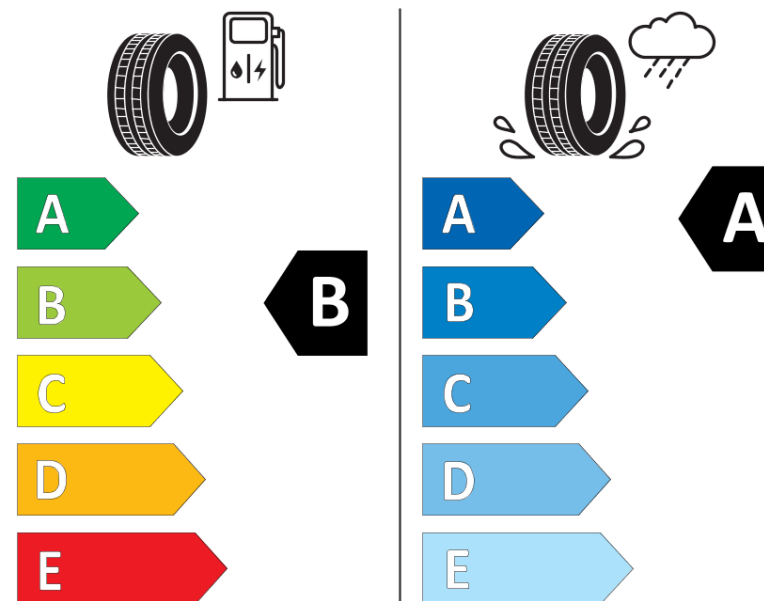

## Scheda informativa del prodotto

Regolamento (UE) 2020/740

Marca del pneumatico	<b>BFGOODRICH</b>
Denominazione commerciale	<b>ADVANTAGE 2 SUV</b>
Codice identificativo	<b>496883</b>
Misura	<b>265/50R19</b>
Indice di carico	<b>110</b>
Categoria di velocità	<b>V</b>
Categoria di efficienza in consumo di carburante	<b>B</b>
Categoria di aderenza sul bagnato	<b>A</b>
Categoria di rumore esterno di rotolamento	<b>B</b>
Valore del rumore esterno di rotolamento	<b>73 dB</b>
Pneumatico per condizioni di neve severa	<b>No</b>
Pneumatico da ghiaccio	<b>No</b>
Data di inizio della produzione	<b>41/25</b>
Data di fine della produzione	
Versione di caricamento	<b>XL</b>
Informazioni aggiuntive	<b>265/50R19 110V XL ADVANTAGE 2 SUV</b>

# ENERG

BFGoodrich

496883

265/50R19 110 V XL

C1

2020/740