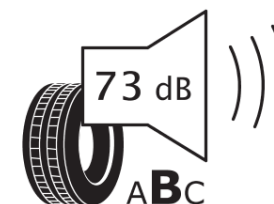

Scheda informativa del prodotto

Regolamento (UE) 2020/740

Marca del pneumatico	BFGOODRICH
Denominazione commerciale	ADVANTAGE 2 SUV
Codice identificativo	496883
Misura	265/50R19
Indice di carico	110
Categoria di velocità	V
Categoria di efficienza in consumo di carburante	B
Categoria di aderenza sul bagnato	A
Categoria di rumore esterno di rotolamento	B
Valore del rumore esterno di rotolamento	73 dB
Pneumatico per condizioni di neve severa	No
Pneumatico da ghiaccio	No
Data di inizio della produzione	41/25
Data di fine della produzione	
Versione di caricamento	XL
Informazioni aggiuntive	265/50R19 110V XL ADVANTAGE 2 SUV

ENERG

BFGoodrich

496883

265/50R19 110 V XL

C1

2020/740