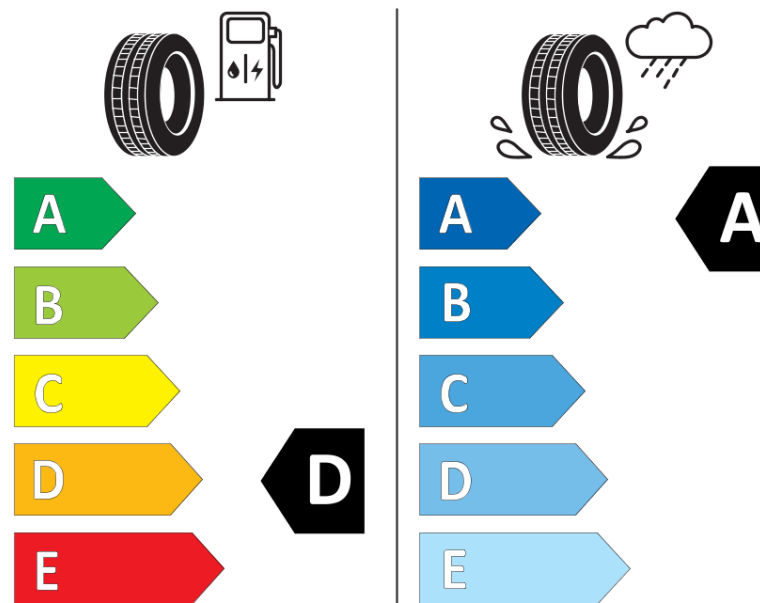

### Scheda informativa del prodotto

Regolamento (UE) 2020/740

Marca del pneumatico	<b>MICHELIN</b>
Denominazione commerciale	<b>PILOT SPORT 4</b>
Codice identificativo	<b>500453</b>
Misura	<b>205/40ZR17</b>
Indice di carico	<b>84</b>
Categoria di velocità	<b>(Y)</b>
Categoria di efficienza in consumo di carburante	<b>D</b>
Categoria di aderenza sul bagnato	<b>A</b>
Categoria di rumore esterno di rotolamento	<b>B</b>
Valore del rumore esterno di rotolamento	<b>71 dB</b>
Pneumatico per condizioni di neve severa	<b>No</b>
Pneumatico da ghiaccio	<b>No</b>
Data di inizio della produzione	<b>40/16</b>
Data di fine della produzione	
Versione di caricamento	<b>XL</b>
Informazioni aggiuntive	<b>205/40 ZR17 (84Y) XL TL PILOT SPORT 4 MI</b>

# ENERG

**MICHELIN**

500453

205/40ZR17 (84Y) XL

C1

2020/740