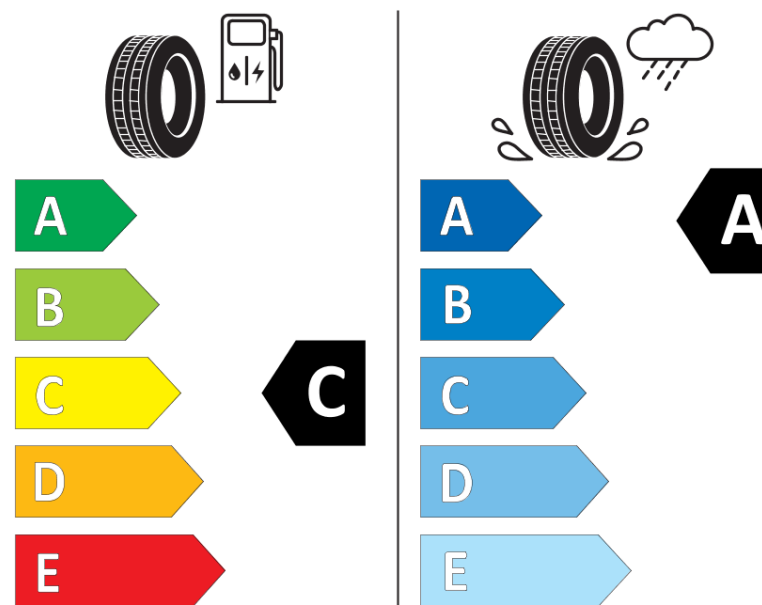

## Scheda informativa del prodotto

Regolamento (UE) 2020/740

Marca del pneumatico	<b>KLEBER</b>
Denominazione commerciale	<b>DYNAXER HP5</b>
Codice identificativo	<b>511737</b>
Misura	<b>205/55R16</b>
Indice di carico	<b>91</b>
Categoria di velocità	<b>V</b>
Categoria di efficienza in consumo di carburante	<b>C</b>
Categoria di aderenza sul bagnato	<b>A</b>
Categoria di rumore esterno di rotolamento	<b>B</b>
Valore del rumore esterno di rotolamento	<b>71 dB</b>
Pneumatico per condizioni di neve severa	<b>No</b>
Pneumatico da ghiaccio	<b>No</b>
Data di inizio della produzione	<b>35/24</b>
Data di fine della produzione	
Versione di caricamento	<b>SL</b>
Informazioni aggiuntive	<b>205/55R16 91V DYNAXER HP5 DT1</b>

# ENERG

**KLEBER**

**511737**

**205/55R16 91 V**

**C1**

2020/740