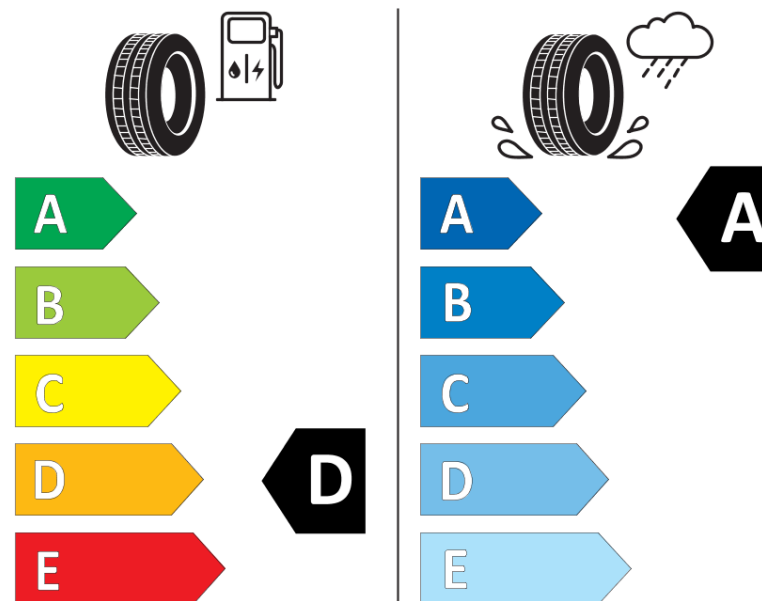

## Scheda informativa del prodotto

Regolamento (UE) 2020/740

Marca del pneumatico	<b>MICHELIN</b>
Denominazione commerciale	<b>PILOT SPORT 4 SUV FRV</b>
Codice identificativo	<b>513293</b>
Misura	<b>225/40R20</b>
Indice di carico	<b>94</b>
Categoria di velocità	<b>Y</b>
Categoria di efficienza in consumo di carburante	<b>D</b>
Categoria di aderenza sul bagnato	<b>A</b>
Categoria di rumore esterno di rotolamento	<b>B</b>
Valore del rumore esterno di rotolamento	<b>72 dB</b>
Pneumatico per condizioni di neve severa	<b>No</b>
Pneumatico da ghiaccio	<b>No</b>
Data di inizio della produzione	<b>21/19</b>
Data di fine della produzione	
Versione di caricamento	<b>XL</b>
Informazioni aggiuntive	<b>225/40 R20 94Y XL TL PILOT SPORT 4 SUV ZP FRV MI</b>

# ENERG

**MICHELIN**

513293

225/40R20 94 Y

C1

2020/740