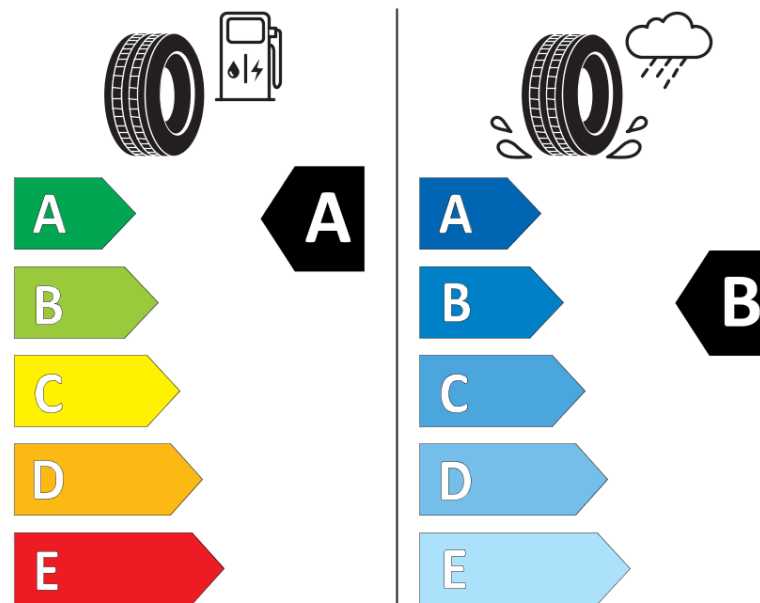

Scheda informativa del prodotto

Regolamento (UE) 2020/740

Marca del pneumatico	MICHELIN
Denominazione commerciale	E PRIMACY
Codice identificativo	524973
Misura	225/50R17
Indice di carico	98
Categoria di velocità	W
Categoria di efficienza in consumo di carburante	A
Categoria di aderenza sul bagnato	B
Categoria di rumore esterno di rotolamento	B
Valore del rumore esterno di rotolamento	70 dB
Pneumatico per condizioni di neve severa	No
Pneumatico da ghiaccio	No
Data di inizio della produzione	04/20
Data di fine della produzione	
Versione di caricamento	XL
Informazioni aggiuntive	225/50 R17 98W XL TL E PRIMACY MI

ENERG

MICHELIN

524973

225/50R17 98 W

C1

2020/740