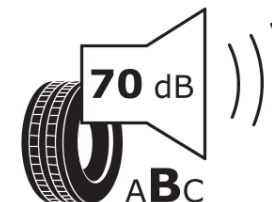

Scheda informativa del prodotto

Regolamento (UE) 2020/740

Marca del pneumatico	MICHELIN
Denominazione commerciale	E PRIMACY
Codice identificativo	524973
Misura	225/50R17
Indice di carico	98
Categoria di velocità	W
Categoria di efficienza in consumo di carburante	A
Categoria di aderenza sul bagnato	B
Categoria di rumore esterno di rotolamento	B
Valore del rumore esterno di rotolamento	70 dB
Pneumatico per condizioni di neve severa	No
Pneumatico da ghiaccio	No
Data di inizio della produzione	04/20
Data di fine della produzione	
Versione di caricamento	XL
Informazioni aggiuntive	225/50 R17 98W XL TL E PRIMACY MI

ENERG

MICHELIN

524973

225/50R17 98 W

C1

2020/740