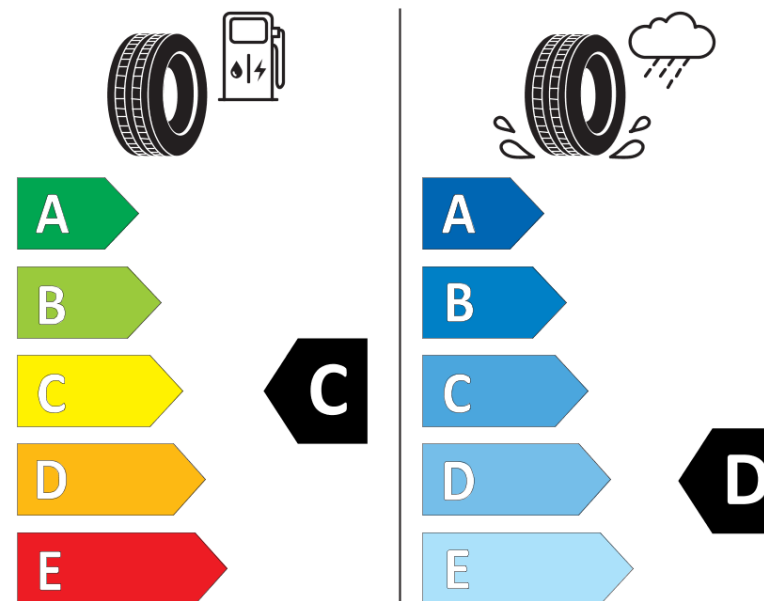

Scheda informativa del prodotto

Regolamento (UE) 2020/740

Marca del pneumatico	KORMORAN
Denominazione commerciale	ALL SEASON SUV
Codice identificativo	530423
Misura	235/55R18
Indice di carico	100
Categoria di velocità	V
Categoria di efficienza in consumo di carburante	C
Categoria di aderenza sul bagnato	D
Categoria di rumore esterno di rotolamento	A
Valore del rumore esterno di rotolamento	68 dB
Pneumatico per condizioni di neve severa	Sì
Pneumatico da ghiaccio	No
Data di inizio della produzione	22/19
Data di fine della produzione	
Versione di caricamento	SL
Informazioni aggiuntive	235/55 R18 100V TL ALL SEASON SUV KO

KORMORAN

530423

235/55R18 100 V

C1

2020/740