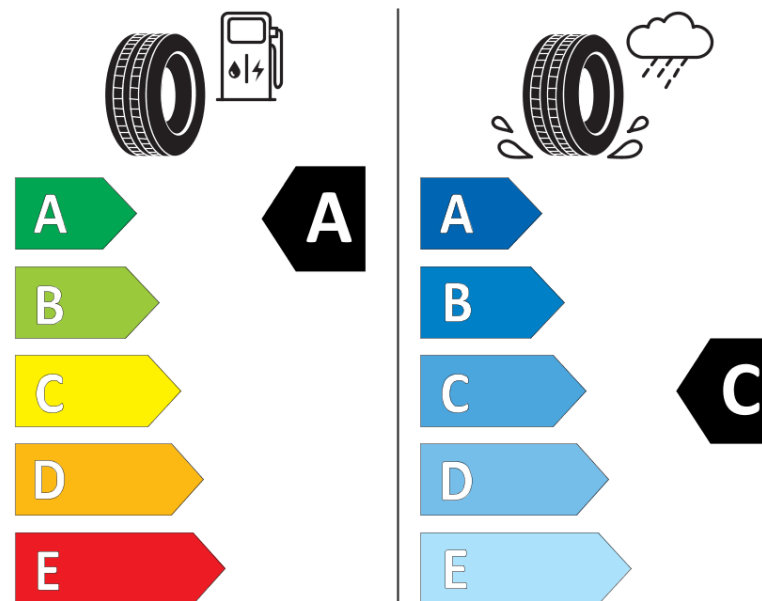

## Scheda informativa del prodotto

Regolamento (UE) 2020/740

Marca del pneumatico	<b>MICHELIN</b>
Denominazione commerciale	<b>LATITUDE TOUR HP LR</b>
Codice identificativo	<b>534266</b>
Misura	<b>255/70R18</b>
Indice di carico	<b>116</b>
Categoria di velocità	<b>V</b>
Categoria di efficienza in consumo di carburante	<b>A</b>
Categoria di aderenza sul bagnato	<b>C</b>
Categoria di rumore esterno di rotolamento	<b>A</b>
Valore del rumore esterno di rotolamento	<b>70 dB</b>
Pneumatico per condizioni di neve severa	<b>No</b>
Pneumatico da ghiaccio	<b>No</b>
Data di inizio della produzione	<b>19/17</b>
Data di fine della produzione	
Versione di caricamento	<b>XL</b>
Informazioni aggiuntive	<b>255/70 R18 116V XL TL LATITUDE TOUR HP LR MI</b>

# ENERG

**MICHELIN**

534266

255/70R18 116 V

C1

2020/740