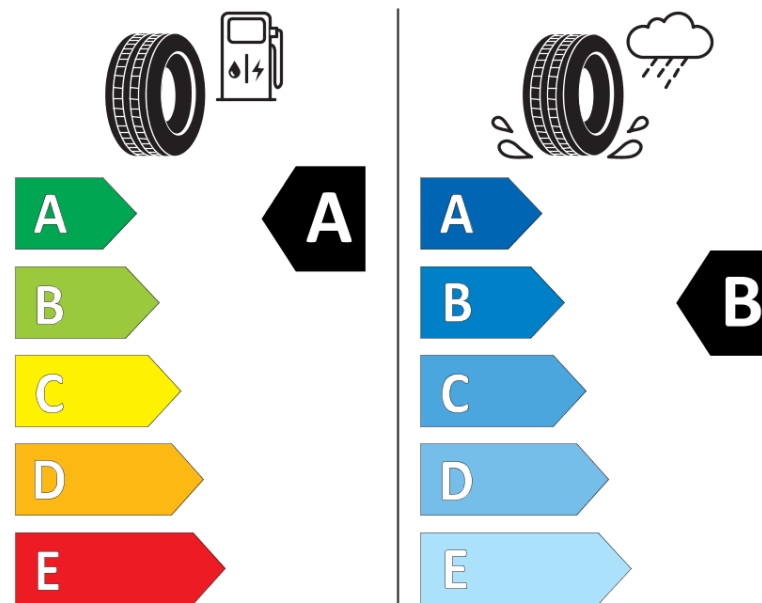

Scheda informativa del prodotto

Regolamento (UE) 2020/740

Marca del pneumatico	MICHELIN
Denominazione commerciale	E PRIMACY ST
Codice identificativo	545861
Misura	245/45R19
Indice di carico	102
Categoria di velocità	V
Categoria di efficienza in consumo di carburante	A
Categoria di aderenza sul bagnato	B
Categoria di rumore esterno di rotolamento	B
Valore del rumore esterno di rotolamento	70 dB
Pneumatico per condizioni di neve severa	No
Pneumatico da ghiaccio	No
Data di inizio della produzione	48/22
Data di fine della produzione	
Versione di caricamento	XL
Informazioni aggiuntive	245/45 R19 102V XL TL E PRIMACY ST I MI

ENERG

MICHELIN

545861

245/45R19 102 V XL

C1

2020/740