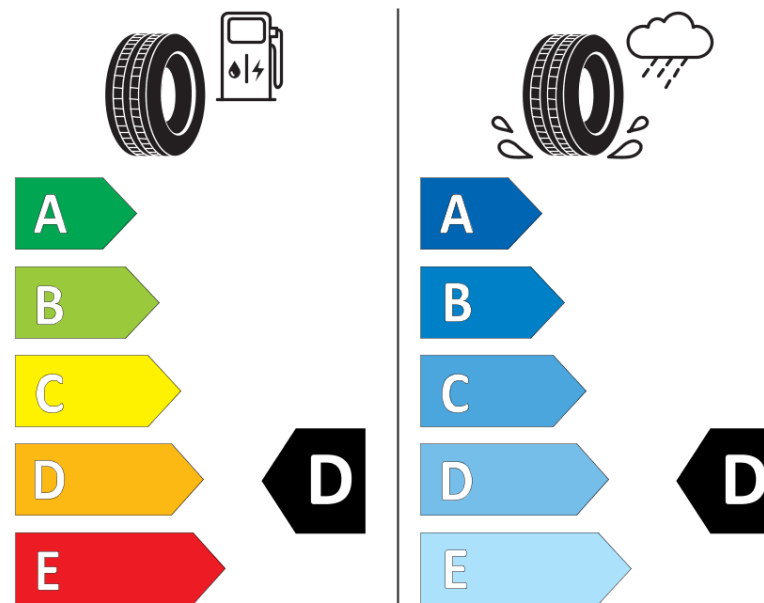

TAURUS

549950

175/80R14 88 T

C1