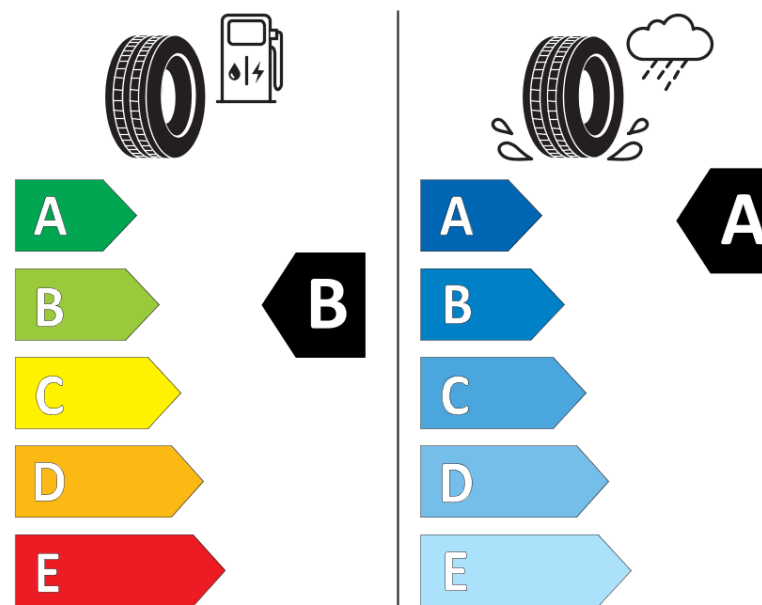

Scheda informativa del prodotto

Regolamento (UE) 2020/740

Marca del pneumatico	KLEBER
Denominazione commerciale	DYNAXER SUV
Codice identificativo	551968
Misura	215/65R16
Indice di carico	102
Categoria di velocità	H
Categoria di efficienza in consumo di carburante	B
Categoria di aderenza sul bagnato	A
Categoria di rumore esterno di rotolamento	A
Valore del rumore esterno di rotolamento	69 dB
Pneumatico per condizioni di neve severa	No
Pneumatico da ghiaccio	No
Data di inizio della produzione	40/18
Data di fine della produzione	
Versione di caricamento	XL
Informazioni aggiuntive	215/65 R16 102H XL TL DYNAXER SUV KL

ENERG

KLEBER

551968

215/65R16 102 H

C1

2020/740