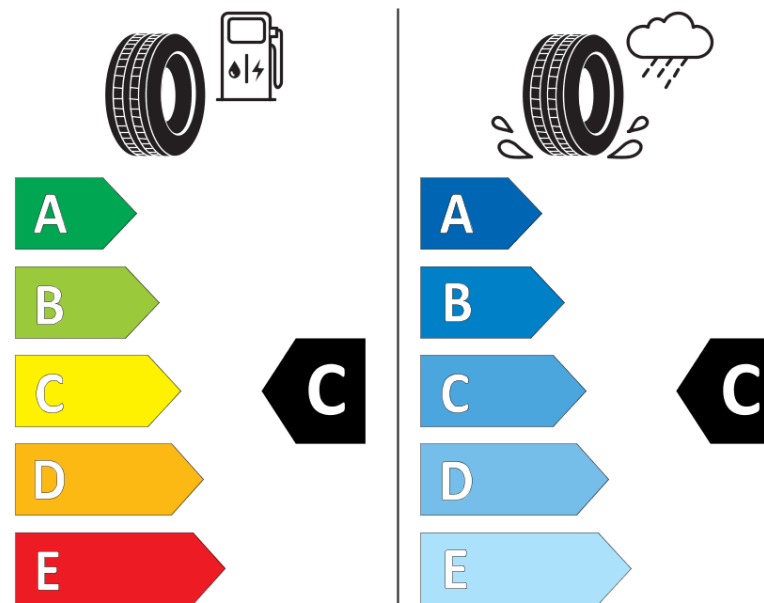

MICHELIN

554588

315/70R22.5 156/150 L

C3