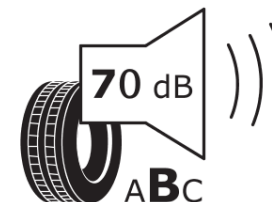

Scheda informativa del prodotto

Regolamento (UE) 2020/740

Marca del pneumatico	MICHELIN
Denominazione commerciale	E PRIMACY 2
Codice identificativo	558389
Misura	205/55R17
Indice di carico	95
Categoria di velocità	W
Categoria di efficienza in consumo di carburante	A
Categoria di aderenza sul bagnato	B
Categoria di rumore esterno di rotolamento	B
Valore del rumore esterno di rotolamento	70 dB
Pneumatico per condizioni di neve severa	No
Pneumatico da ghiaccio	No
Data di inizio della produzione	45/24
Data di fine della produzione	
Versione di caricamento	XL
Informazioni aggiuntive	205/55 R17 95W XL TL E PRIMACY 2 MO MI

ENERG

MICHELIN

558389

205/55R17 95 W XL

C1

2020/740