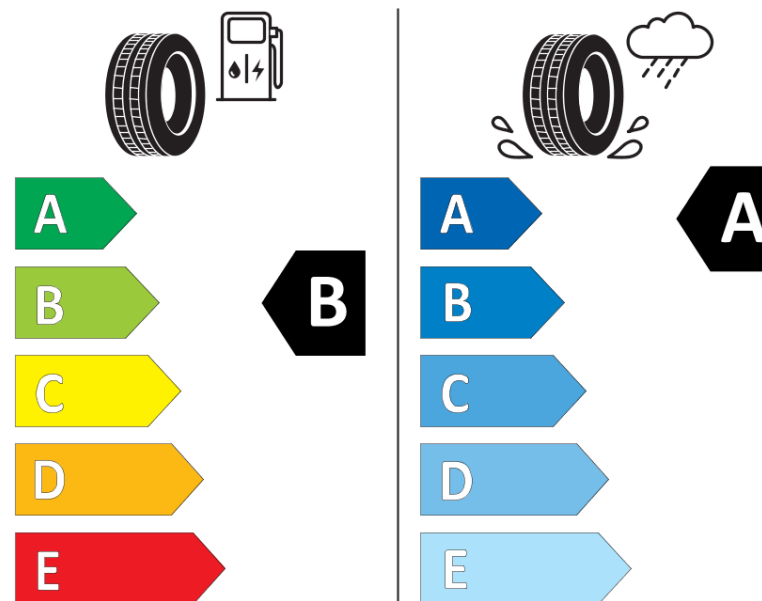

Scheda informativa del prodotto

Regolamento (UE) 2020/740

Marca del pneumatico	MICHELIN
Denominazione commerciale	PRIMACY 3 *
Codice identificativo	564578
Misura	205/55R17
Indice di carico	95
Categoria di velocità	W
Categoria di efficienza in consumo di carburante	B
Categoria di aderenza sul bagnato	A
Categoria di rumore esterno di rotolamento	A
Valore del rumore esterno di rotolamento	69 dB
Pneumatico per condizioni di neve severa	No
Pneumatico da ghiaccio	No
Data di inizio della produzione	06/17
Data di fine della produzione	
Versione di caricamento	XL
Informazioni aggiuntive	205/55 R17 95W XL TL PRIMACY 3 * GRNX MI

ENERG

MICHELIN

564578

205/55R17 95 W

C1

2020/740