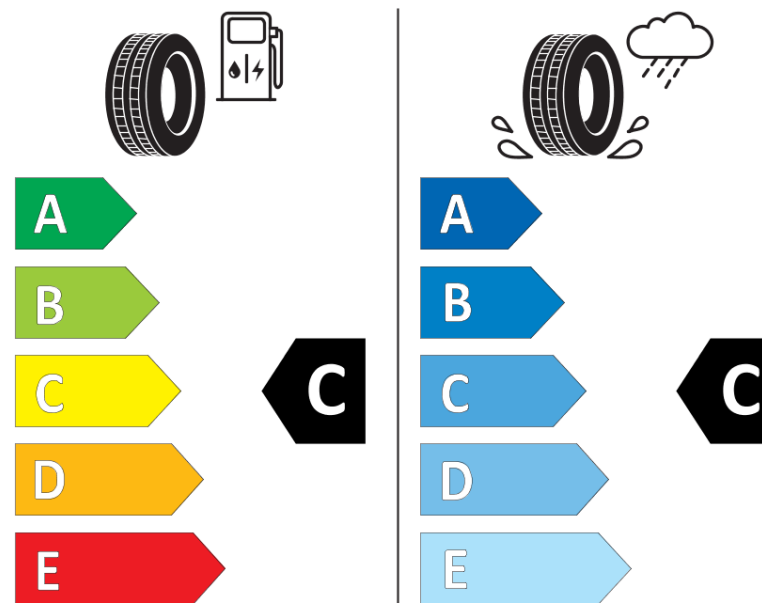

Scheda informativa del prodotto

Regolamento (UE) 2020/740

Marca del pneumatico	MICHELIN
Denominazione commerciale	PILOT ALPIN 5 NA2
Codice identificativo	566461
Misura	245/35R20
Indice di carico	95
Categoria di velocità	V
Categoria di efficienza in consumo di carburante	C
Categoria di aderenza sul bagnato	C
Categoria di rumore esterno di rotolamento	B
Valore del rumore esterno di rotolamento	71 dB
Pneumatico per condizioni di neve severa	Sì
Pneumatico da ghiaccio	No
Data di inizio della produzione	21/23
Data di fine della produzione	
Versione di caricamento	XL
Informazioni aggiuntive	245/35 R20 95V XL TL PILOT ALPIN 5 NA2 MI

ENERG

MICHELIN

566461

245/35R20 95 V XL

C1