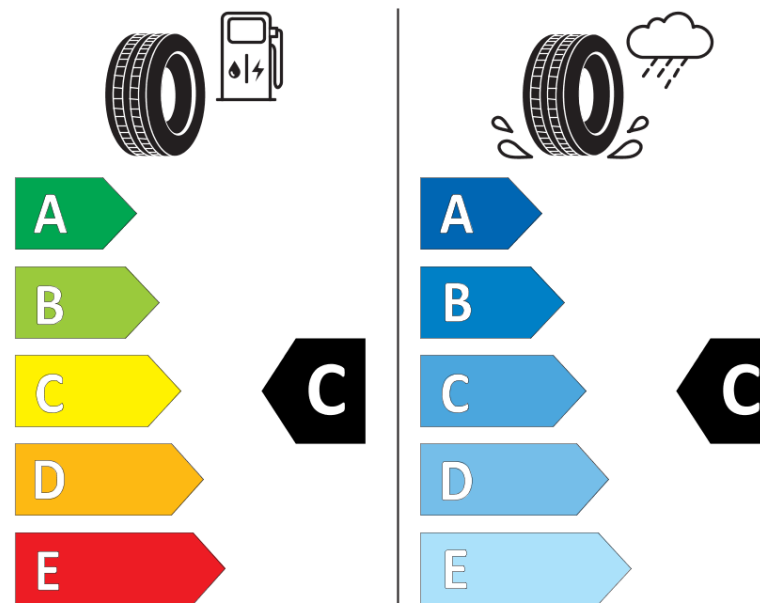

Scheda informativa del prodotto

Regolamento (UE) 2020/740

Marca del pneumatico	TAURUS
Denominazione commerciale	HIGH PERFORMANCE
Codice identificativo	571444
Misura	205/50R16
Indice di carico	87
Categoria di velocità	V
Categoria di efficienza in consumo di carburante	C
Categoria di aderenza sul bagnato	C
Categoria di rumore esterno di rotolamento	B
Valore del rumore esterno di rotolamento	71 dB
Pneumatico per condizioni di neve severa	No
Pneumatico da ghiaccio	No
Data di inizio della produzione	36/16
Data di fine della produzione	
Versione di caricamento	SL
Informazioni aggiuntive	205/50 R16 87V TL HIGH PERFORMANCE TA

ENERG

TAURUS

571444

205/50R16 87 V

C1

2020/740