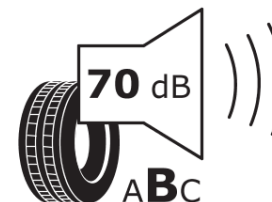

Scheda informativa del prodotto

Regolamento (UE) 2020/740

Marca del pneumatico	TAURUS
Denominazione commerciale	HIGH PERFORMANCE
Codice identificativo	572656
Misura	165/60R15
Indice di carico	77
Categoria di velocità	H
Categoria di efficienza in consumo di carburante	D
Categoria di aderenza sul bagnato	C
Categoria di rumore esterno di rotolamento	B
Valore del rumore esterno di rotolamento	70 dB
Pneumatico per condizioni di neve severa	No
Pneumatico da ghiaccio	No
Data di inizio della produzione	31/16
Data di fine della produzione	
Versione di caricamento	SL
Informazioni aggiuntive	165/60 R15 77H TL HIGH PERFORMANCE TA

ENERG

TAURUS

572656

165/60R15 77 H

C1

2020/740