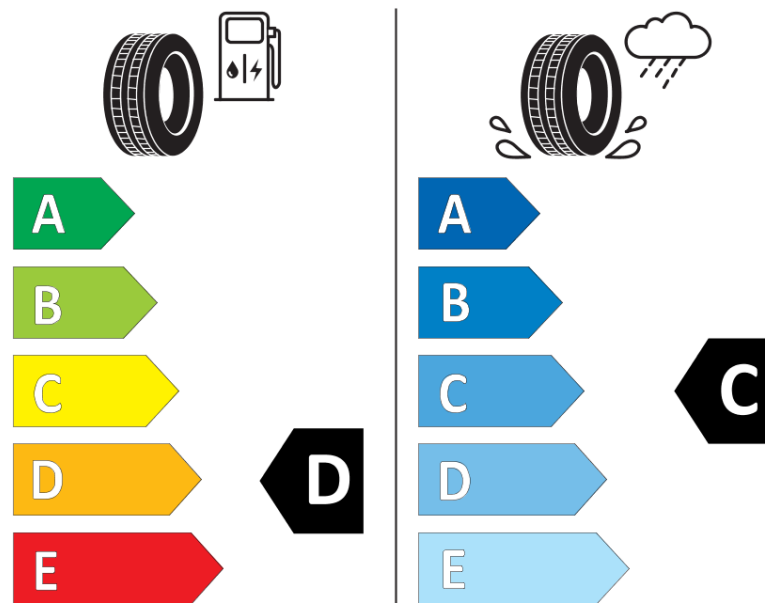

Scheda informativa del prodotto

Regolamento (UE) 2020/740

Marca del pneumatico	TAURUS
Denominazione commerciale	HIGH PERFORMANCE
Codice identificativo	572656
Misura	165/60R15
Indice di carico	77
Categoria di velocità	H
Categoria di efficienza in consumo di carburante	D
Categoria di aderenza sul bagnato	C
Categoria di rumore esterno di rotolamento	B
Valore del rumore esterno di rotolamento	70 dB
Pneumatico per condizioni di neve severa	No
Pneumatico da ghiaccio	No
Data di inizio della produzione	31/16
Data di fine della produzione	
Versione di caricamento	SL
Informazioni aggiuntive	165/60 R15 77H TL HIGH PERFORMANCE TA

ENERG

TAURUS

572656

165/60R15 77 H

C1

2020/740