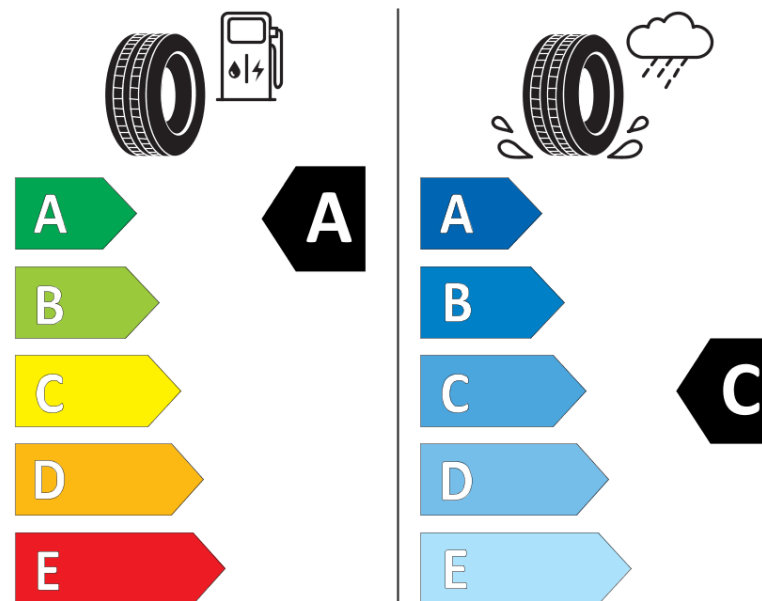

Scheda informativa del prodotto

Regolamento (UE) 2020/740

Marca del pneumatico	MICHELIN
Denominazione commerciale	LATITUDE TOUR HP LR
Codice identificativo	574313
Misura	255/60R20
Indice di carico	113
Categoria di velocità	V
Categoria di efficienza in consumo di carburante	A
Categoria di aderenza sul bagnato	C
Categoria di rumore esterno di rotolamento	A
Valore del rumore esterno di rotolamento	70 dB
Pneumatico per condizioni di neve severa	No
Pneumatico da ghiaccio	No
Data di inizio della produzione	19/17
Data di fine della produzione	
Versione di caricamento	XL
Informazioni aggiuntive	255/60 R20 113V XL TL LATITUDE TOUR HP LR MI

ENERG

MICHELIN

574313

255/60R20 113 V

C1