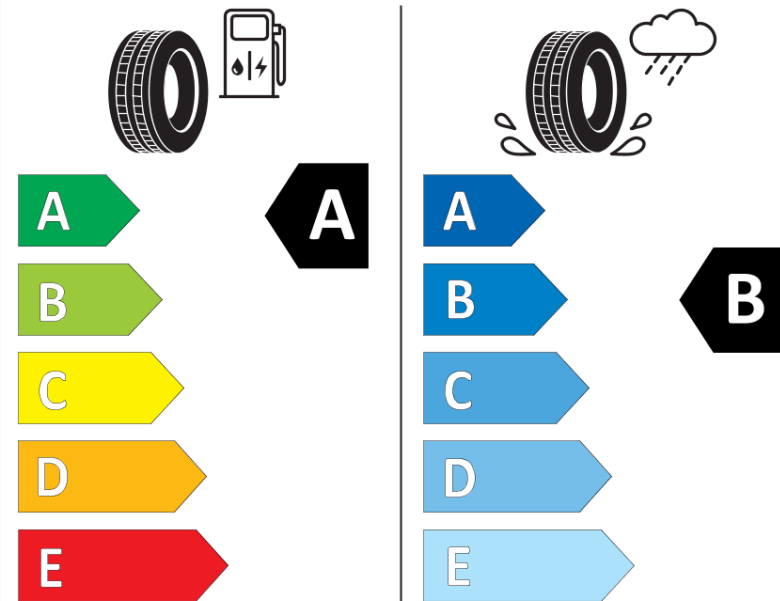

Scheda informativa del prodotto

Regolamento (UE) 2020/740

| | |
|--|--|
| Marca del pneumatico | MICHELIN |
| Denominazione commerciale | E PRIMACY |
| Codice identificativo | 580887 |
| Misura | 205/55R17 |
| Indice di carico | 95 |
| Categoria di velocità | V |
| Categoria di efficienza in consumo di carburante | A |
| Categoria di aderenza sul bagnato | B |
| Categoria di rumore esterno di rotolamento | B |
| Valore del rumore esterno di rotolamento | 71 dB |
| Pneumatico per condizioni di neve severa | No |
| Pneumatico da ghiaccio | No |
| Data di inizio della produzione | 04/20 |
| Data di fine della produzione | |
| Versione di caricamento | XL |
| Informazioni aggiuntive | 205/55 R17 95V XL TL E PRIMACY MI |

ENERG

MICHELIN

580887

205/55R17 95 V

C1

2020/740