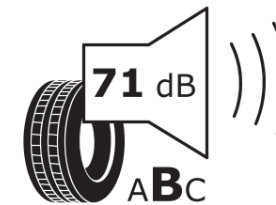

Scheda informativa del prodotto

Regolamento (UE) 2020/740

| | |
|--|--|
| Marca del pneumatico | MICHELIN |
| Denominazione commerciale | E PRIMACY |
| Codice identificativo | 580887 |
| Misura | 205/55R17 |
| Indice di carico | 95 |
| Categoria di velocità | V |
| Categoria di efficienza in consumo di carburante | A |
| Categoria di aderenza sul bagnato | B |
| Categoria di rumore esterno di rotolamento | B |
| Valore del rumore esterno di rotolamento | 71 dB |
| Pneumatico per condizioni di neve severa | No |
| Pneumatico da ghiaccio | No |
| Data di inizio della produzione | 04/20 |
| Data di fine della produzione | |
| Versione di caricamento | XL |
| Informazioni aggiuntive | 205/55 R17 95V XL TL E PRIMACY MI |

ENERG

MICHELIN

580887

205/55R17 95 V

C1

2020/740