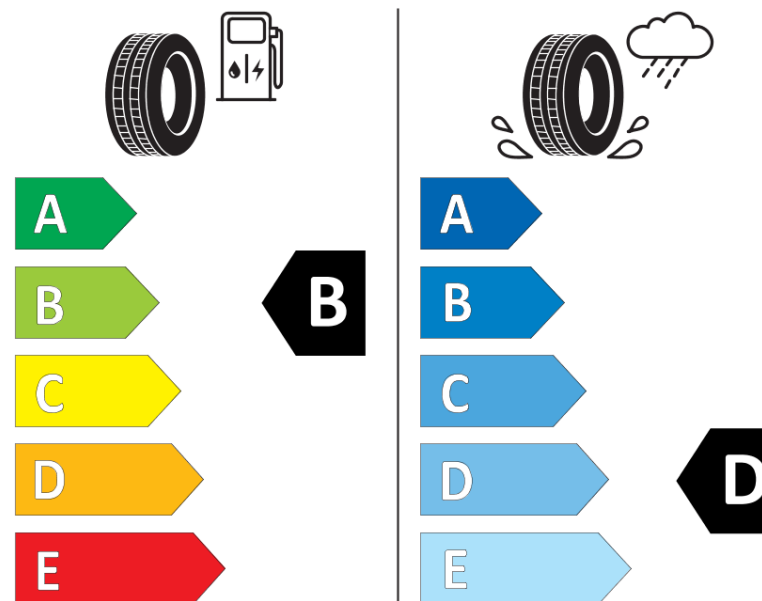

Scheda informativa del prodotto

Regolamento (UE) 2020/740

Marca del pneumatico	MICHELIN
Denominazione commerciale	PILOT ALPIN 5
Codice identificativo	585345
Misura	HL305/35R23
Indice di carico	114
Categoria di velocità	V
Categoria di efficienza in consumo di carburante	B
Categoria di aderenza sul bagnato	D
Categoria di rumore esterno di rotolamento	B
Valore del rumore esterno di rotolamento	73 dB
Pneumatico per condizioni di neve severa	Sì
Pneumatico da ghiaccio	No
Data di inizio della produzione	48/25
Data di fine della produzione	
Versione di caricamento	XL
Informazioni aggiuntive	HL305/35R23 114V XL PILOT ALPIN 5 LR

ENERG

MICHELIN

585345

HL305/35R23 114 V XL

C1