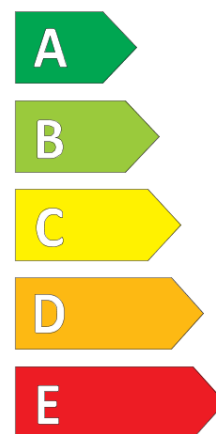

Scheda informativa del prodotto

Regolamento (UE) 2020/740

Marca del pneumatico **TAURUS**

Denominazione commerciale **101**

Codice identificativo **587493**

Misura **195/80R14**

Indice di carico **106**

Indice di carico (per montaggio in gemellato) **104**

Categoria di velocità **R**

Categoria di efficienza in consumo di carburante **D**

Categoria di aderenza sul bagnato **C**

Categoria di rumore esterno di rotolamento **B**

Valore del rumore esterno di rotolamento **72 dB**

Indice di carico aggiuntivo (per montaggio in gemellato)

Categoria di velocità aggiuntiva

ENERG

TAURUS

587493

195/80R14 106/104 R

C2

2020/740