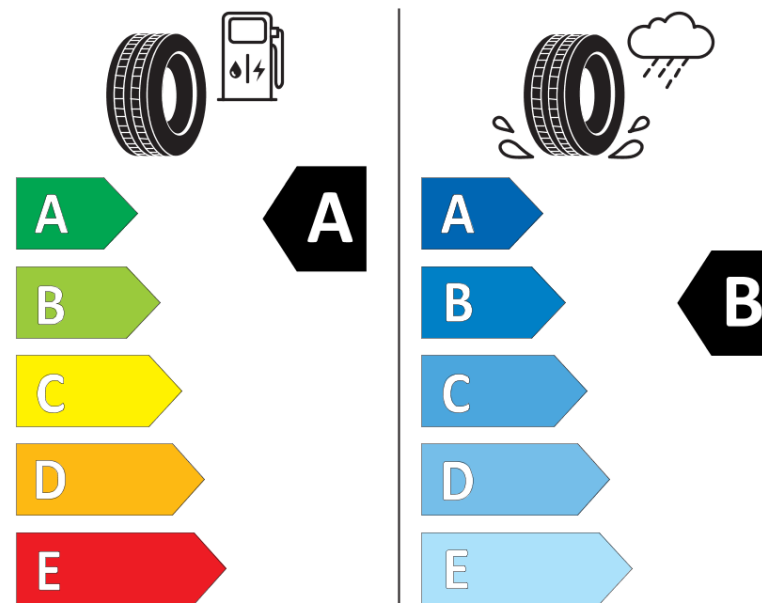

Scheda informativa del prodotto

Regolamento (UE) 2020/740

Marca del pneumatico	MICHELIN
Denominazione commerciale	PRIMACY 4 E
Codice identificativo	593109
Misura	185/50R16
Indice di carico	81
Categoria di velocità	H
Categoria di efficienza in consumo di carburante	A
Categoria di aderenza sul bagnato	B
Categoria di rumore esterno di rotolamento	B
Valore del rumore esterno di rotolamento	68 dB
Pneumatico per condizioni di neve severa	No
Pneumatico da ghiaccio	No
Data di inizio della produzione	04/19
Data di fine della produzione	
Versione di caricamento	SL
Informazioni aggiuntive	185/50 R16 81H TL PRIMACY 4 E MI

ENERG

MICHELIN

593109

185/50R16 81 H

C1