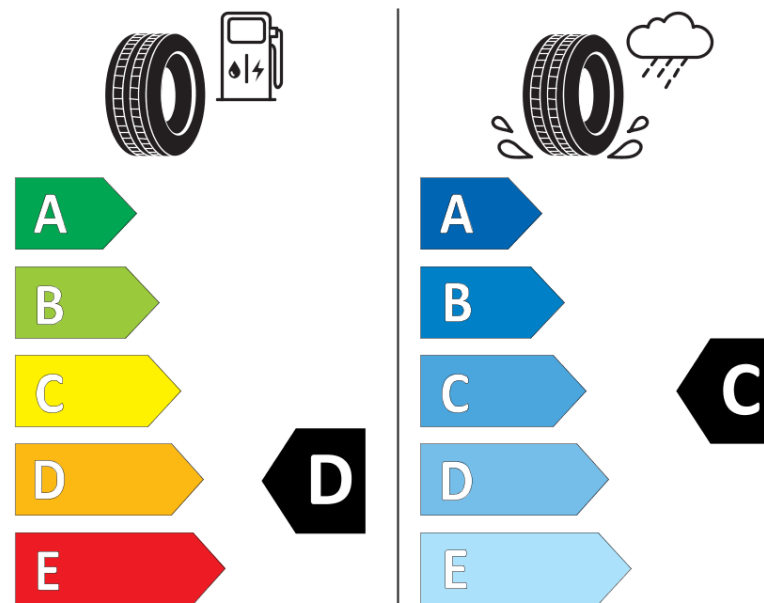

Scheda informativa del prodotto

Regolamento (UE) 2020/740

Marca del pneumatico	TAURUS
Denominazione commerciale	WINTER
Codice identificativo	597406
Misura	205/65R16
Indice di carico	95
Categoria di velocità	H
Categoria di efficienza in consumo di carburante	D
Categoria di aderenza sul bagnato	C
Categoria di rumore esterno di rotolamento	B
Valore del rumore esterno di rotolamento	72 dB
Pneumatico per condizioni di neve severa	Sì
Pneumatico da ghiaccio	No
Data di inizio della produzione	30/18
Data di fine della produzione	
Versione di caricamento	SL
Informazioni aggiuntive	205/65 R16 95H TL WINTER TA

TAURUS

597406

205/65R16 95 H

C1

2020/740